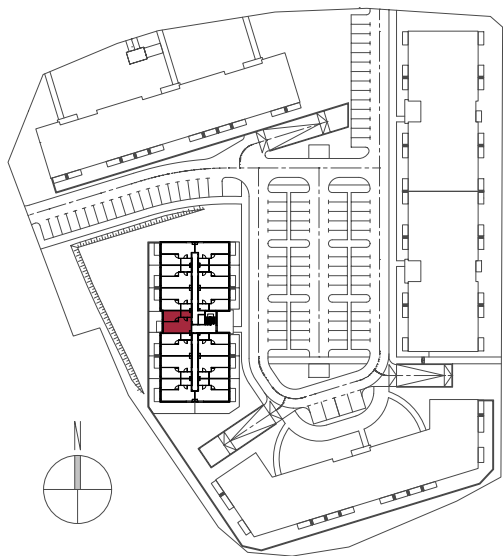

NOWE KOWALE PLUS

MIESZKANIE I20 - PIĘTRO I

Investycja:	Nowe Kowale Plus
Klatka:	1
Numer mieszkania	20
Powierzchnia użytkowa:	40.62 m ²
Liczba pokoi:	2

BIURO SPRZEDAŻY MIESZKAŃ

80-156 Gdańsk, ul. Kozietulskiego 1
tel. 58 326 10 63, kom. 662 231 906
e-mail: mieszkania@budros.pl