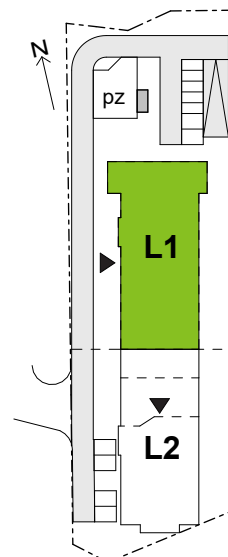

Legnicka Vita

L1/3/27

Powierzchnia **63.91 m²**

Piętro **3**

Aranżacja mieszkania jest przykładowa

Powierzchnia **użytkowa**

korytarz	9.91 m ²
salon+aneks	26.81 m ²
sypialnia 1	10.26 m ²
sypialnia 2	11.35 m ²
wc	1.54 m ²
łazienka	4.04 m ²
Razem	63.91 m²
+ balkon	9.49 m ²

Rzut kondygnacji **Piętro 3**

Plan osiedla **Budynek L1**

U nas nigdy nie płacisz za powierzchnię pod ścianami działowymi