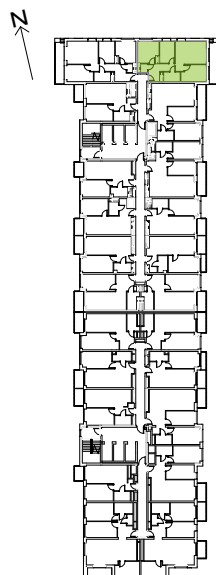

Legnicka Vita

L1/3/27

Powierzchnia **63.91 m²**

Piętro **3**

Aranżacja mieszkania jest przykładowa

Powierzchnia **użytkowa**

korytarz	9.91 m ²
salon+aneks	26.81 m ²
sypialnia 1	10.26 m ²
sypialnia 2	11.35 m ²
wc	1.54 m ²
łazienka	4.04 m ²
Razem	63.91 m²
+ balkon	9.49 m ²

Rzut kondygnacji **Piętro 3**

Plan osiedla **Budynek L1**

U nas nigdy nie płacisz za powierzchnię pod ścianami działowymi