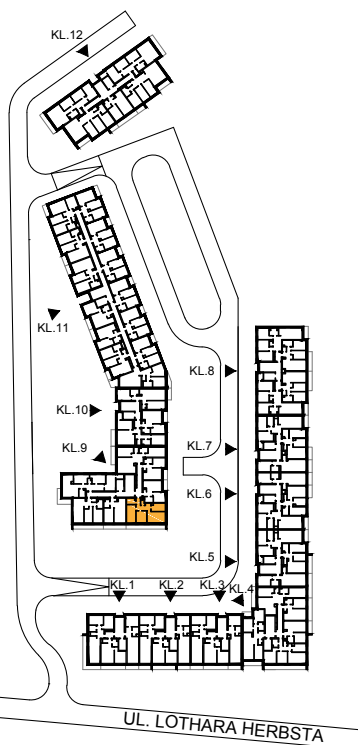

ul. Lothara Herbsta

powierzchnia użytkowa **64,50 m<sup>2</sup>**

pokój dzienny	17,01 m <sup>2</sup>
sypialnia	13,39 m <sup>2</sup>
sypialnia	10,29 m <sup>2</sup>
kuchnia	8,83 m <sup>2</sup>
łazienka	4,14 m <sup>2</sup>
wc	1,49 m <sup>2</sup>
przedpokój	9,35 m <sup>2</sup>
balkon	11,52 m <sup>2</sup>