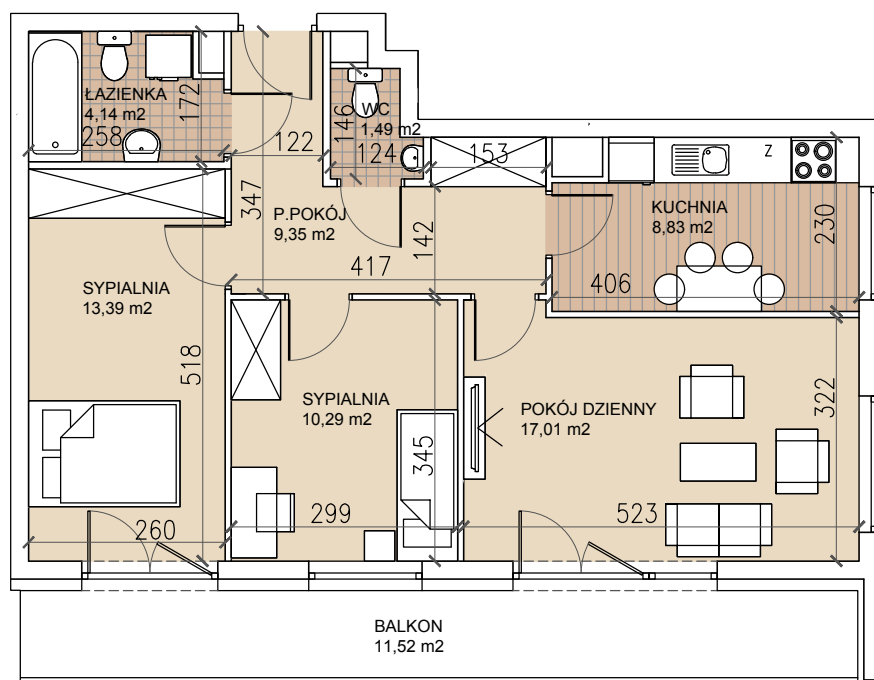

ul. Lothara Herbsta

powierzchnia użytkowa **64,50 m<sup>2</sup>**

pokój dzienny	17,01 m <sup>2</sup>
sypialnia	13,39 m <sup>2</sup>
sypialnia	10,29 m <sup>2</sup>
kuchnia	8,83 m <sup>2</sup>
łazienka	4,14 m <sup>2</sup>
wc	1,49 m <sup>2</sup>
przedpokój	9,35 m <sup>2</sup>
balkon	11,52 m <sup>2</sup>