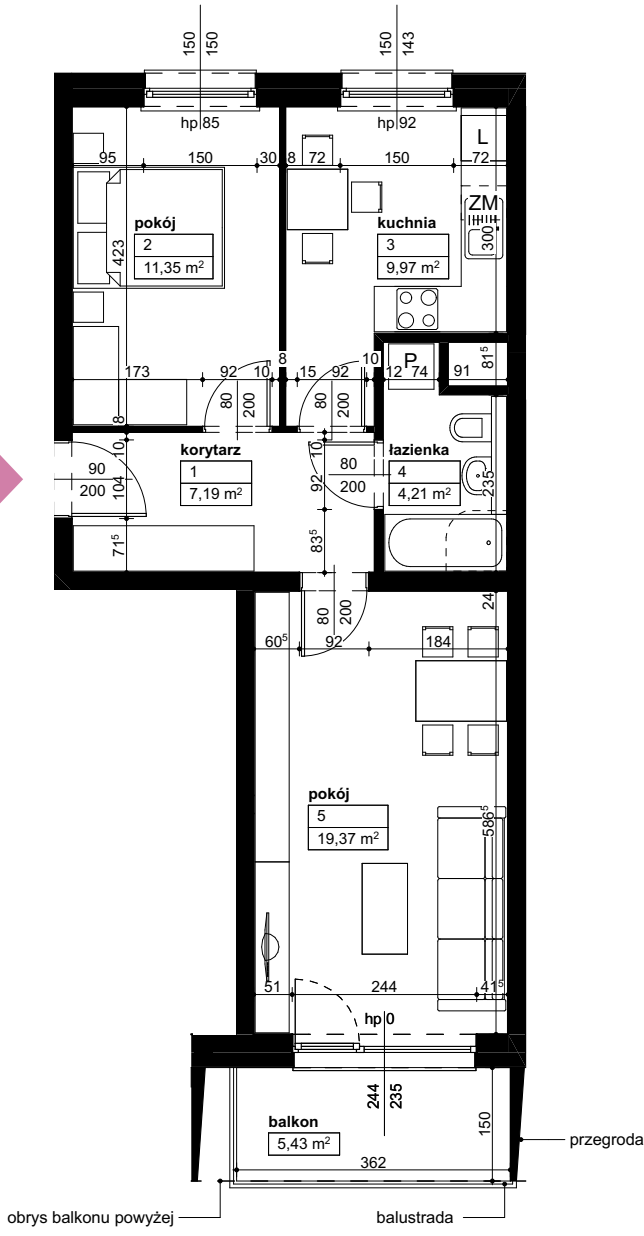

Lokalizacja osiedla

Położenie budynku

Skala 1:4000

Położenie mieszkania

Skala 1:2200

MAJTA
WÓLKOWYSKA

BUDYNEK MIESZKALNY
WIELORODZINNY
UL. WÓLKOWYSKA
W POZNANIU

SKALA 1:100

Wymiary podano w świetle ścian surowych, powierzchnie podano w świetle ścian otynkowanych.

OPIS MIESZKANIA:
 Numer: **D1/1/3/11**
 Powierzchnia: **52,09m²**
 Kondygnacja: **Piętro +3**
 Struktura: **2 pokoje z kuchnią**
 Cena brutto:
 Cena brutto/m²: