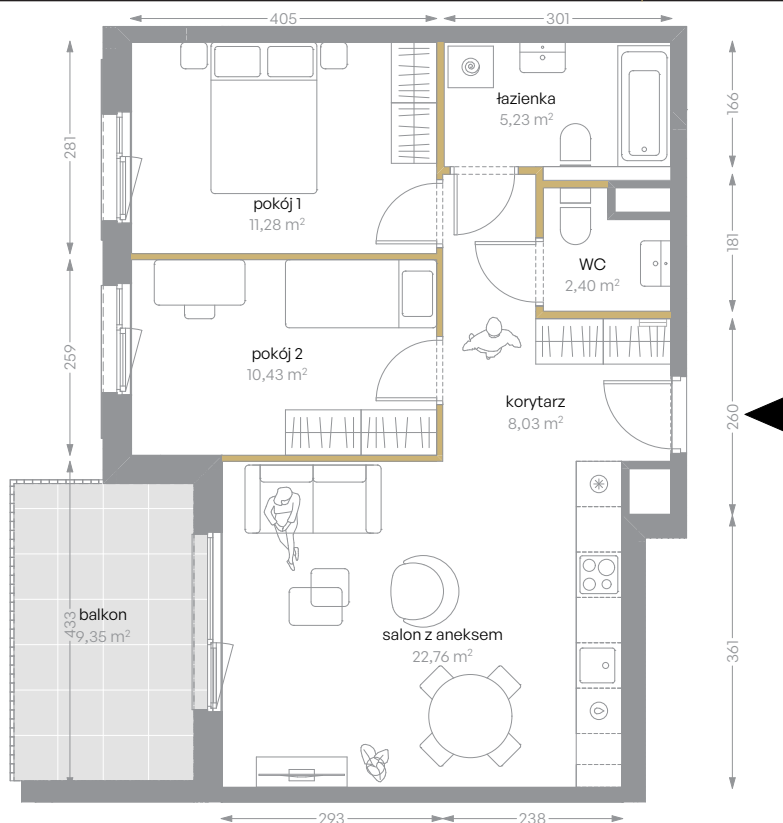

KRÓLOWEJ JADWIGI ⁵¹

nr B/32

Powierzchnia **60,13 m²**

Piętro 4

Aranżacja mieszkania jest przykładowa

Powierzchnia użytkowa

salon z aneksem	22,76 m ²
pokój 1	11,28 m ²
pokój 2	10,43 m ²
łazienka	5,23 m ²
wc	2,40 m ²
korytarz	8,03 m ²
Razem	60,13 m²
+balkon	9,35 m ²

Rzut kondygnacji Piętro 4

Plan osiedla Budynek B