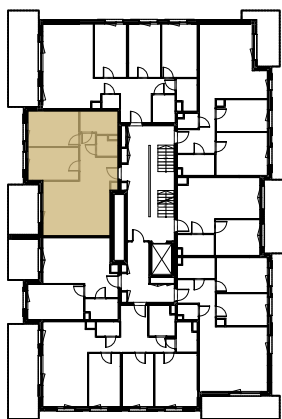

KRÓLOWEJ JADWIGI ⁵¹

nr B/32

Powierzchnia **60,13 m²**

Piętro 4

Aranżacja mieszkania jest przykładowa

Powierzchnia użytkowa

salon z aneksem	22,76 m ²
pokój 1	11,28 m ²
pokój 2	10,43 m ²
łazienka	5,23 m ²
wc	2,40 m ²
korytarz	8,03 m ²
Razem	60,13 m²
+balkon	9,35 m ²

Rzut kondygnacji Piętro 4

Plan osiedla Budynek B