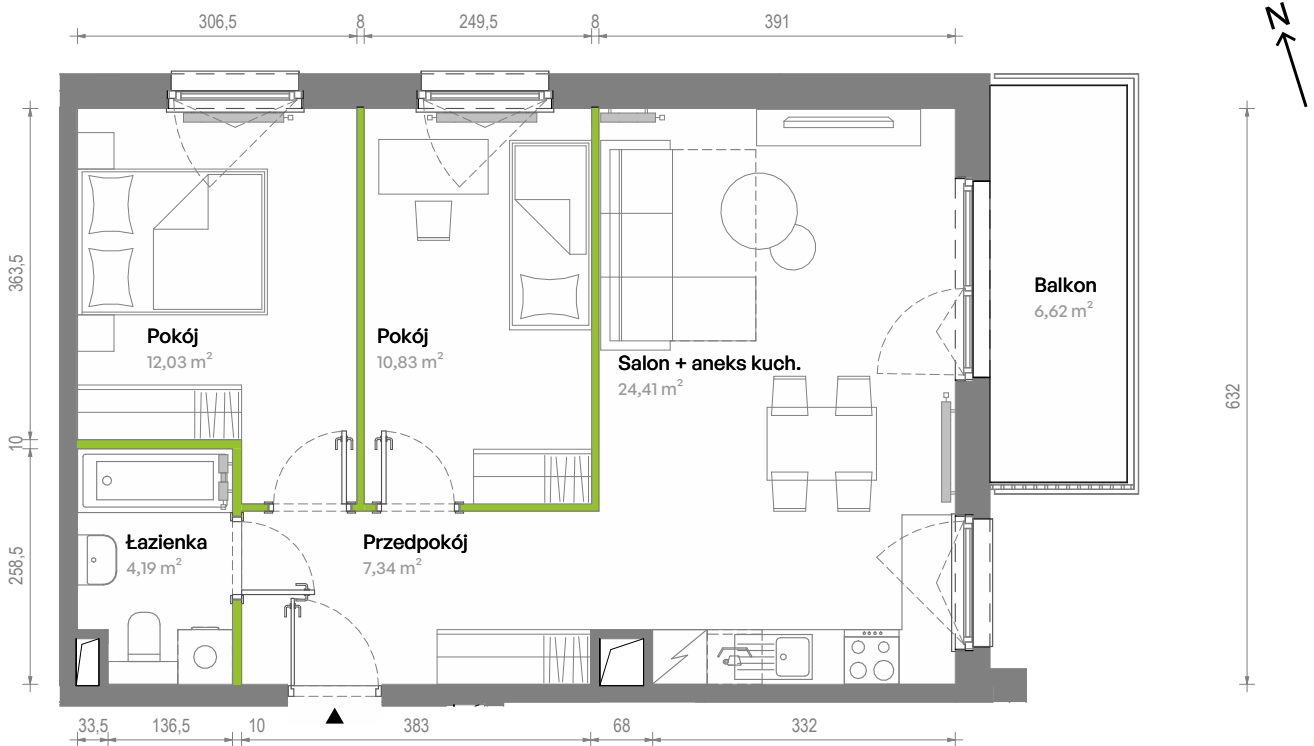

Południe Vita.

nr A1.01.12

Powierzchnia **58,80 m²**

Piętro 1

Aranżacja mieszkania jest przykładowa.
Podano orientacyjne wymiary pomieszczeń.

Powierzchnia **użytkowa**

Rzut kondygnacji **Piętro 1**

Plan osiedla **Budynek A1**

Przedpokój	7,34 m ²
Salon + aneks kuch.	24,41 m ²
Pokój	10,83 m ²
Pokój	12,03 m ²
Łazienka	4,19 m ²
Razem	58,80 m²
+ Balkon	6,62 m ²

U nas nigdy nie płacisz za powierzchnię pod ścianami działowymi