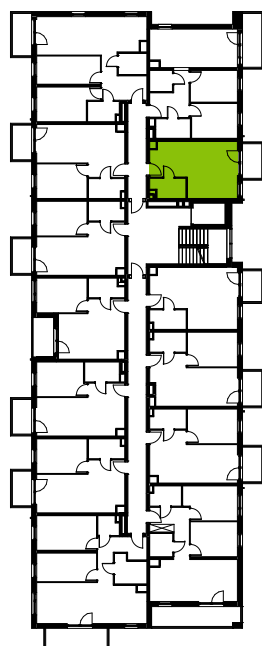

Przemyska Vita

H.2.M13

Powierzchnia **29,84 m²**

Piętro 2

Aranżacja mieszkania jest przykładowa.

Powierzchnia **użytkowa**

nie uwzględnia powierzchni pod ścianami działowymi

Rzut kondygnacji **2**

Plan osiedla **Budynek H**

Pokój dzienny + aneks	25,72 m ²
Łazienka	4,12 m ²
Razem	29,84 m²
+ balkon	4,05 m ²

U nas nigdy nie płacisz za powierzchnię pod ścianami działowymi