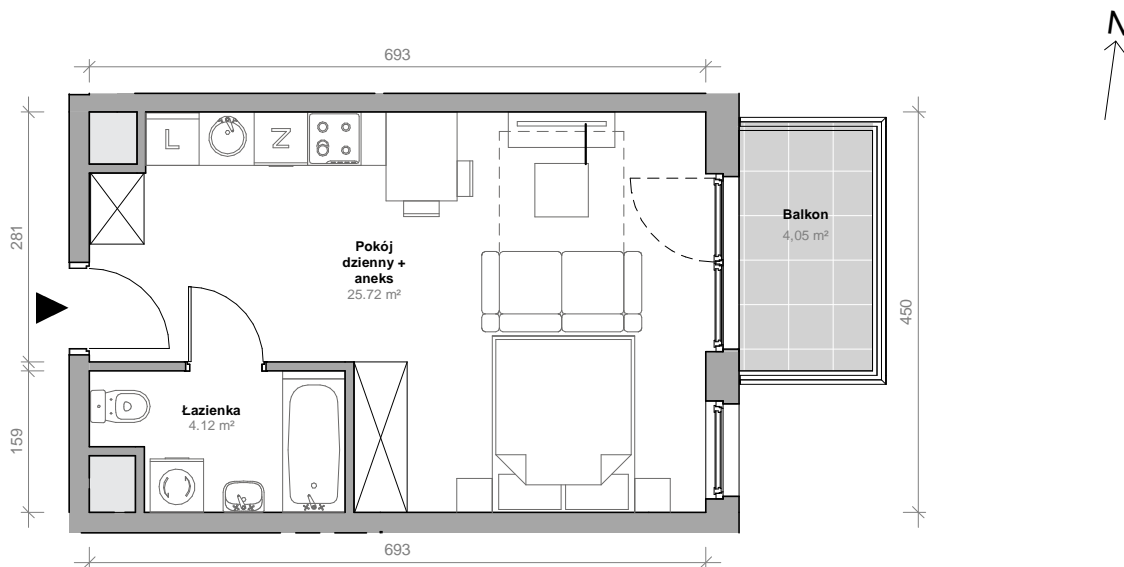

Przemyska Vita

H.2.M13

Powierzchnia **29,84 m²**

Piętro 2

Aranżacja mieszkania jest przykładowa.

Powierzchnia **użytkowa**

nie uwzględnia powierzchni pod ścianami działowymi

Rzut kondygnacji **2**

Plan osiedla **Budynek H**

Pokój dzienny + aneks	25,72 m ²
Łazienka	4,12 m ²
Razem	29,84 m²
+ balkon	4,05 m ²

U nas nigdy nie płacisz za powierzchnię pod ścianami działowymi