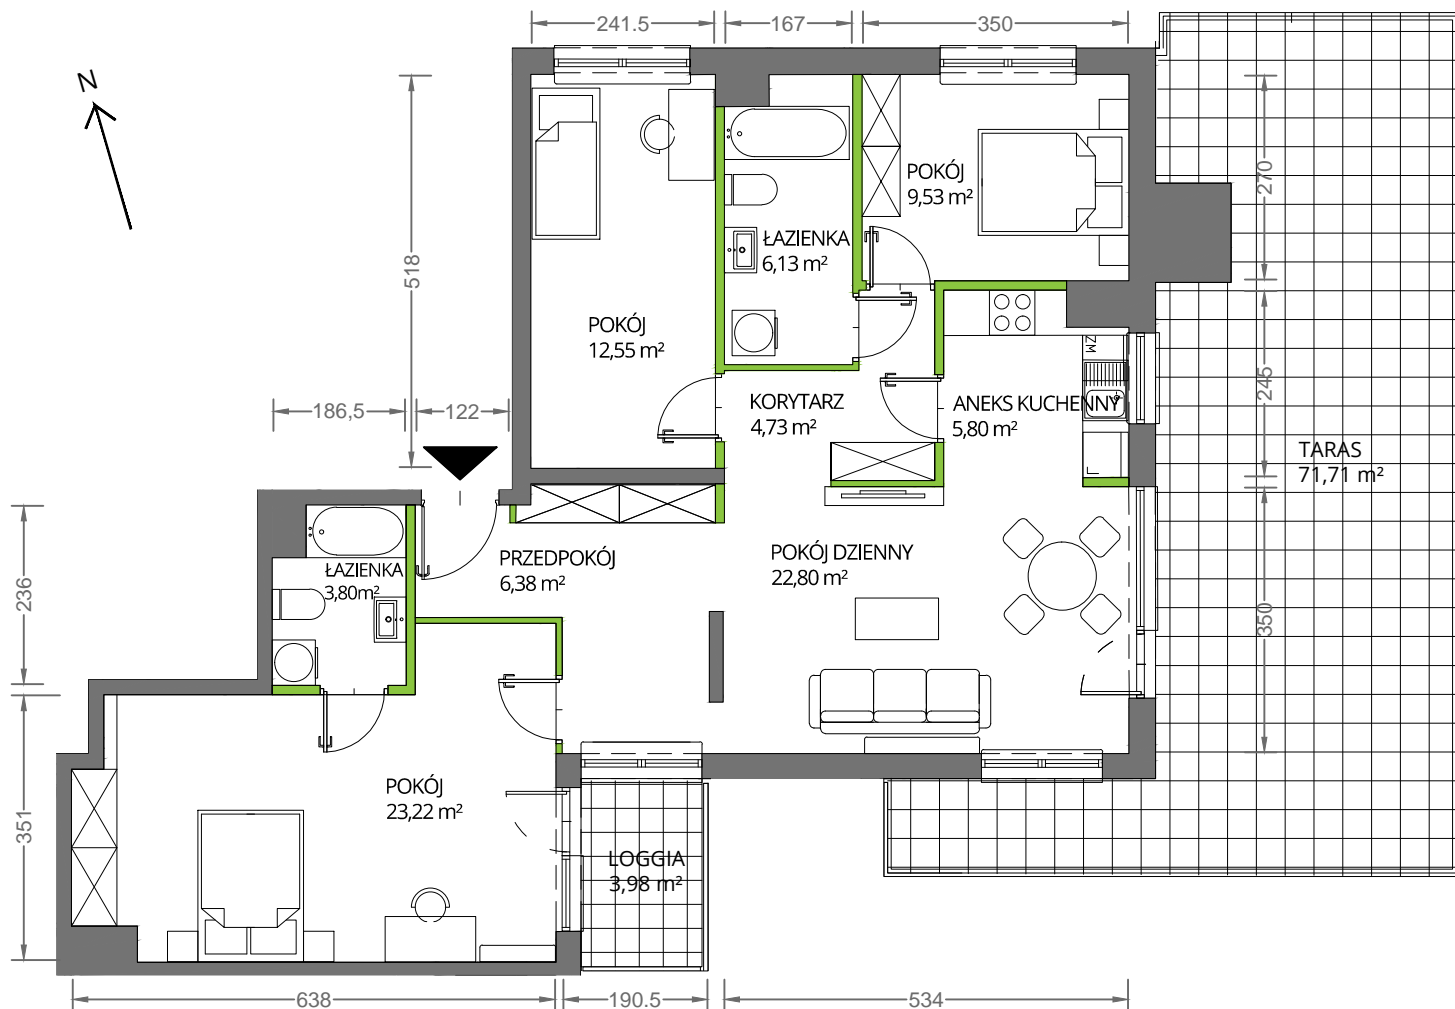

Krakowska Vita

nr 229

Powierzchnia **94,94 m²**

Piętro **6**

Aranżacja mieszkania jest przykładowa

Powierzchnia **użytkowa**

Rzut kondygnacji **Piętro 6**

Plan osiedla

pokój dzienny	22,80 m ²
pokój	23,22 m ²
pokój	12,55 m ²
pokój	9,53 m ²
aneks kuchenny	5,80 m ²
łazienka	3,80 m ²
łazienka	6,13 m ²
korytarz	4,73 m ²
przedpokój	6,38 m ²
Razem	94,94 m²
+ loggia	3,98 m ²
+ taras	71,71 m ²

U nas nigdy nie płacisz za powierzchnię pod ścianami działowymi