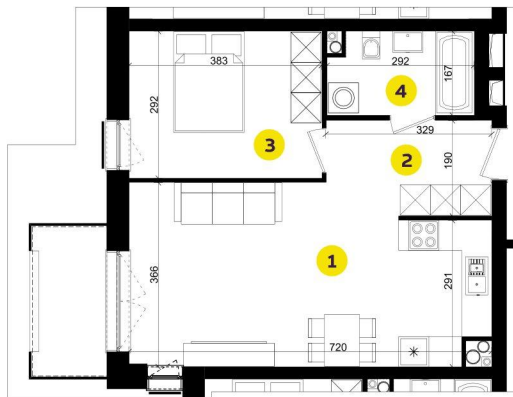

# MIESZKANIE A6I

Pow.: 45,23 m<sup>2</sup>

Piętro: 5

**NOWE  
ZŁOTNO**

1. Salon z aneksem	23,90 m <sup>2</sup>
2. Przedpokój	5,69 m <sup>2</sup>
3. Pokój	11,05 m <sup>2</sup>
4. Łazienka	4,59 m <sup>2</sup>

Powierzchnia: 45,23 m<sup>2</sup>

Balkon: 4,20 m<sup>2</sup>