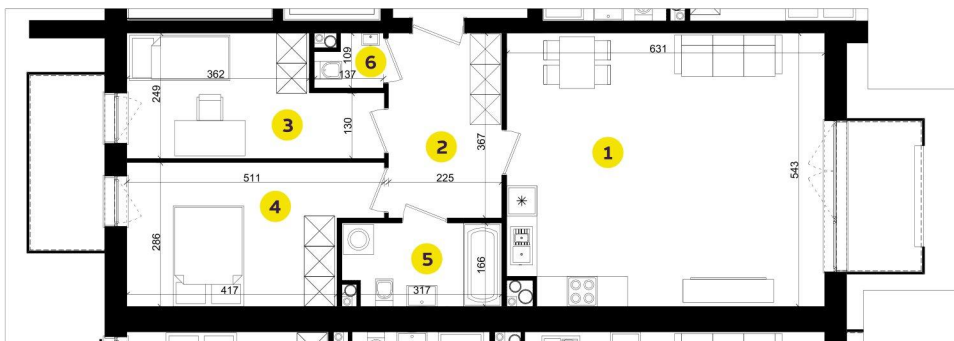

# MIESZKANIE D4G

Pow.: 71,63 m<sup>2</sup>

Piętro: 3

**NOWE  
ZŁOTNO**

1. Salon z aneksem	33,67 m <sup>2</sup>
2. Przedpokój	8,14 m <sup>2</sup>
3. Pokój	10,80 m <sup>2</sup>
4. Pokój	12,79 m <sup>2</sup>
5. Łazienka	4,98 m <sup>2</sup>
6. Łazienka	1,25 m <sup>2</sup>

**Powierzchnia:** 71,63 m<sup>2</sup>

**Balkon:** 5,25 m<sup>2</sup>

**Balkon:** 4,20 m<sup>2</sup>