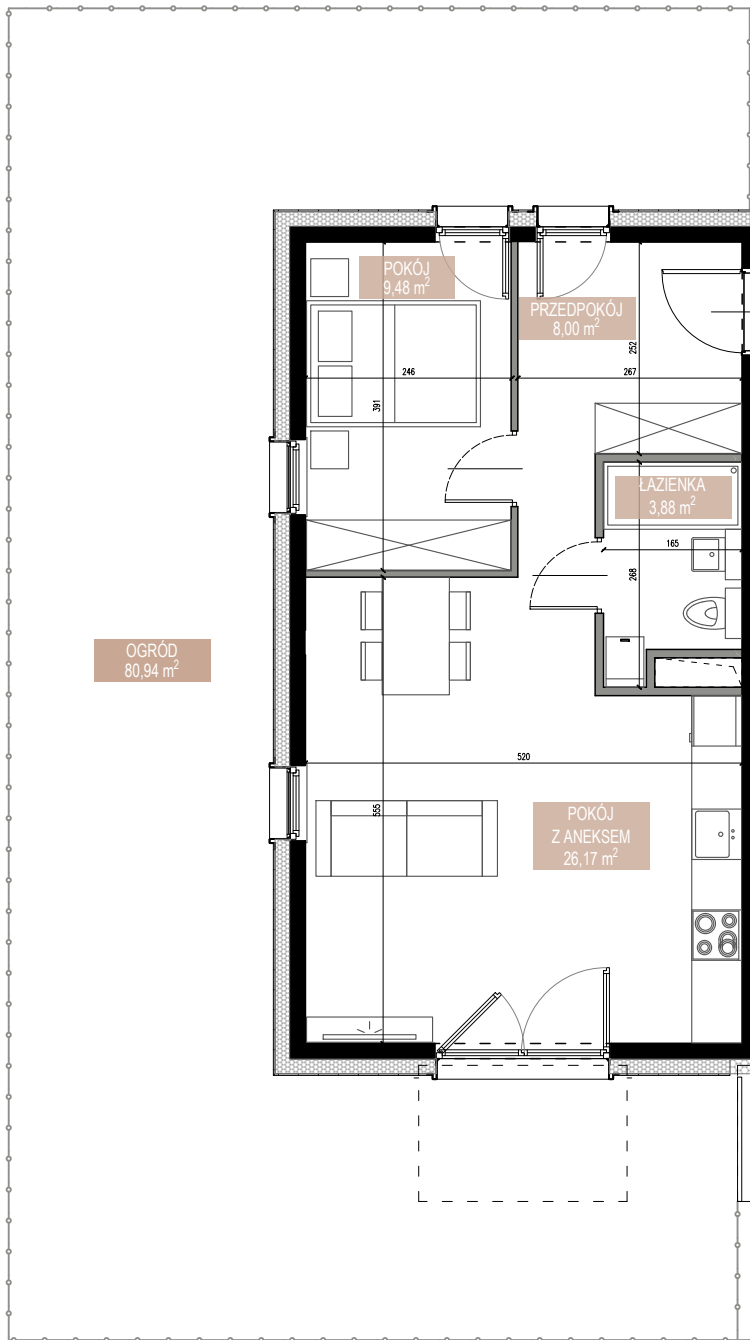

ŚWIERADOWSKA

APARTAMENTY

Budynek	B1
Mieszkanie	SWA/1/01
Powierzchnia	47,53 m ²
Pokoje	2
Piętro	0
Ogród	80,94 m ²

Karta katalogowa ma charakter poglądowy i nie stanowi oferty zgodnie z zasadami KC. Wymiary podane w świetle ścian tynkowanych, bez wykończenia na podstawie projektu budowlanego. W trakcie opracowania projektu wykonawczego wymiary mogą nieznacznie ulec zmianie. Aranżacja wnętrza ma charakter wyłącznie ilustracyjny.