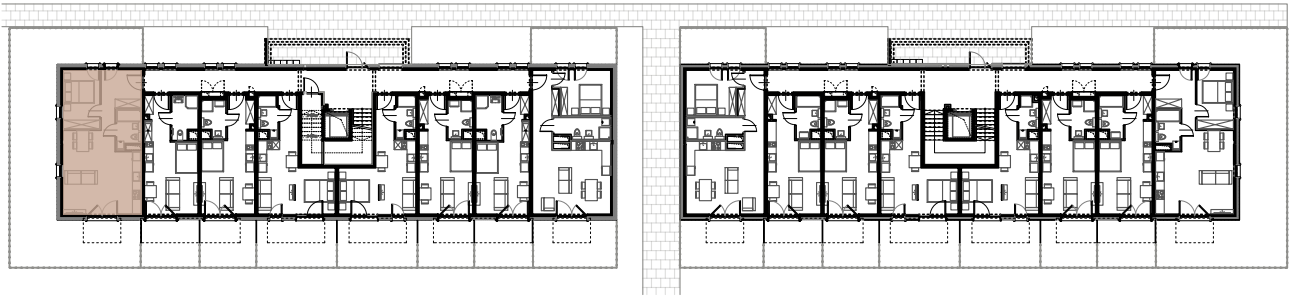

ŚWIERADOWSKA

APARTAMENTY

Budynek	B1
Mieszkanie	SWA/1/01
Powierzchnia	47,53 m ²
Pokoje	2
Piętro	0
Ogród	80,94 m ²

Karta katalogowa ma charakter poglądowy i nie stanowi oferty zgodnie z zasadami KC. Wymiary podane w świetle ścian tynkowanych, bez wykończenia na podstawie projektu budowlanego. W trakcie opracowania projektu wykonawczego wymiary mogą nieznacznie ulec zmianie. Aranżacja wnętrza ma charakter wyłącznie ilustracyjny.