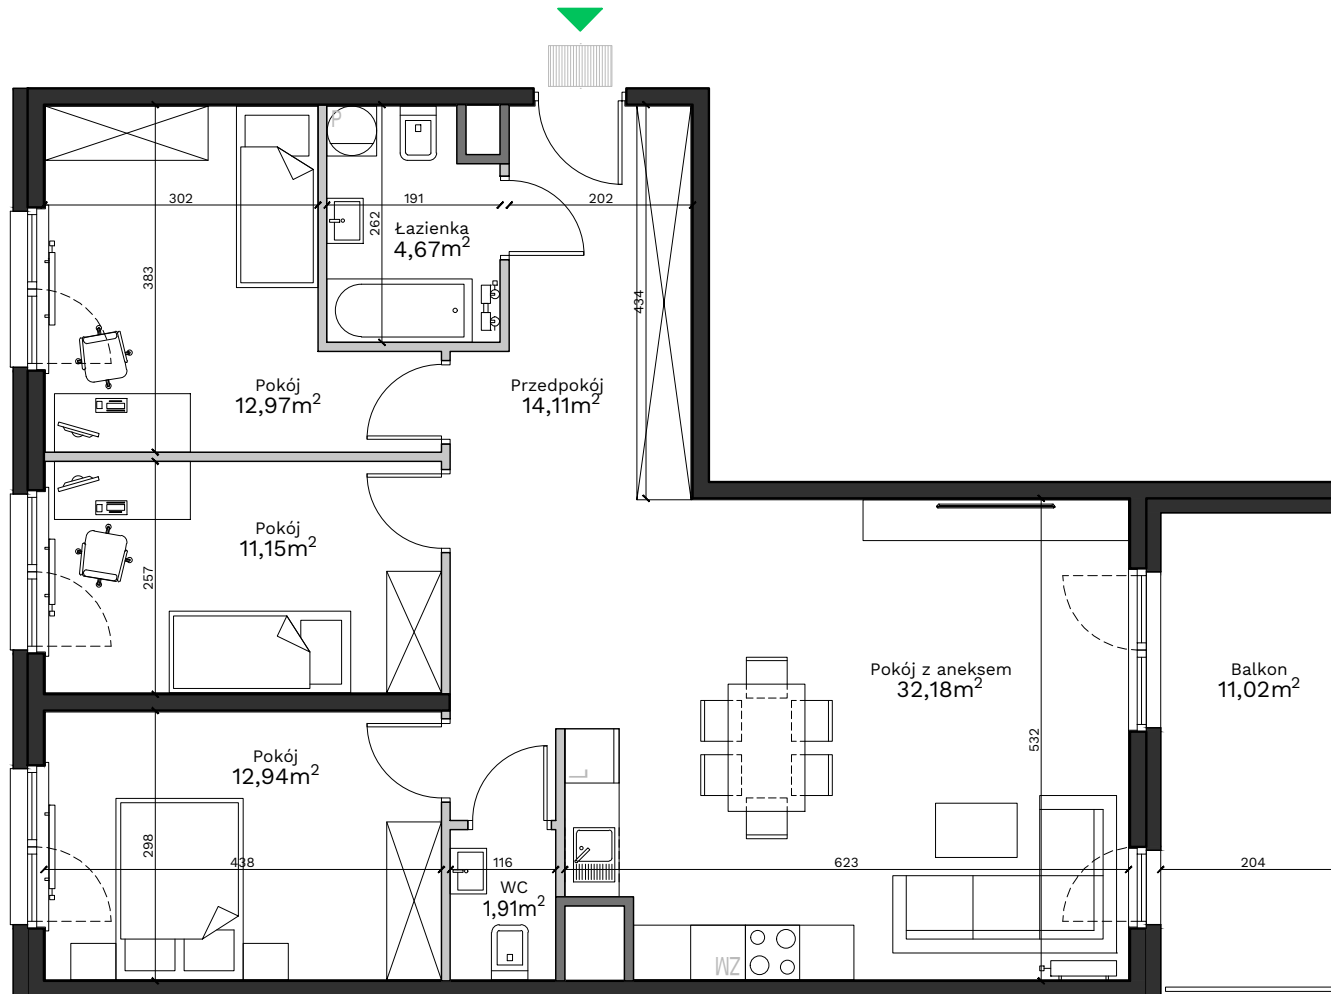

Podedworze 13

Piaski Wielkie

Kraków

Budynek - **A**

Piętro - **4**

Mieszkanie - **56**

Przedpokój	14,11 m ²
Pokój z aneksem	32,20 m ²
WC	1,91 m ²
Pokój	12,94 m ²
Pokój	11,15 m ²
Pokój	12,97 m ²
Łazienka	4,67 m ²
Powierzchnia użytkowa	89,95 m²
Balkon	11,02 m ²

Uwagi:

Przy obliczaniu powierzchni uwzględniono normę PN-ISO 9836:2015. Powierzchnia balkonu może ulec zmianie o 5%. Wymiary podano w stanie surowym. Przedstawiona aranżacja jest przykładowa, rysunki w tym zakresie mają charakter informacyjny i nie stanowią oferty w rozumieniu przepisów Kodeksu Cywilnego.