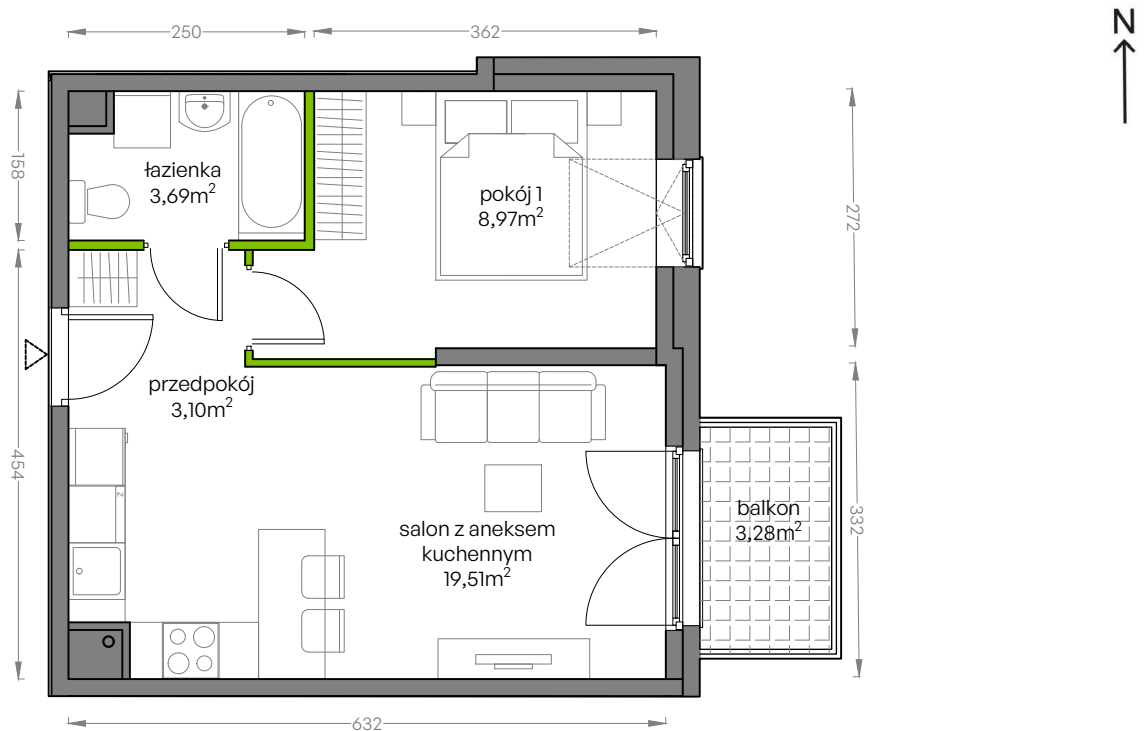

Niepołomicka Vita.

nr A/4/48

Powierzchnia **35,27 m²** Piętro **4**

Aranżacja mieszkania jest przykładowa

Podano orientacyjne wymiary pomieszczenia

Powierzchnia **użytkowa**

salon z aneksem kuchennym	19,51m ²
pokój 1	8,97m ²
łazienka	3,69m ²
przedpokój	3,10m ²
Razem	35,27 m²
+balkon	3,28m ²

Rzut kondygnacji **Piętro 4**

Plan osiedla **Budynek A**