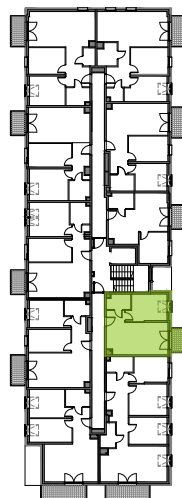

Niepołomicka Vita.

nr A/4/48

Powierzchnia **35,27 m²** Piętro **4**

Aranżacja mieszkania jest przykładowa

Podano orientacyjne wymiary pomieszczenia

Powierzchnia **użytkowa**

salon z aneksem kuchennym	19,51m ²
pokój 1	8,97m ²
łazienka	3,69m ²
przedpokój	3,10m ²
Razem	35,27 m²
+balkon	3,28m ²

Rzut kondygnacji **Piętro 4**

Plan osiedla **Budynek A**