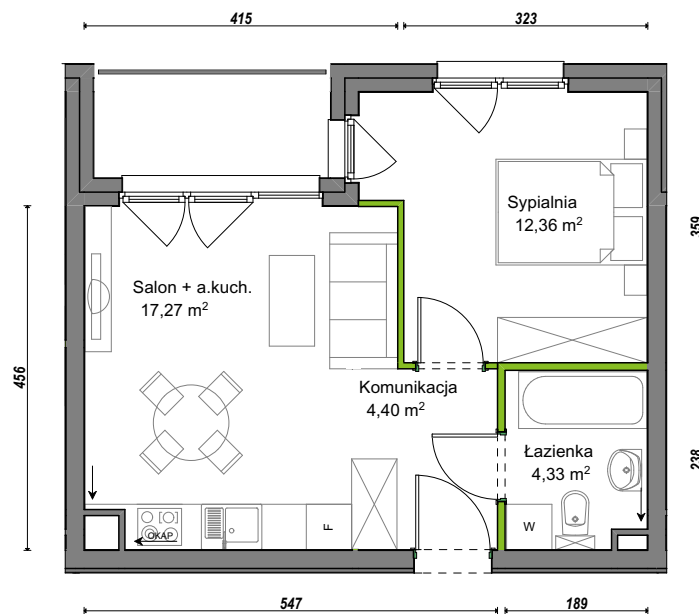

Orawska Vita.

nr C1/C/17

Powierzchnia **38,36 m²**

Piętro **2**

Aranżacja mieszkania jest przykładowa.

Powierzchnia użytkowa

Rzut kondygnacji Piętro 2

Komunikacja	4,40 m ²
Łazienka	4,33 m ²
Salon + a.kuch.	17,27 m ²
Sypialnia	12,36 m ²
Razem	38,36 m²
+Loggia	4,02 m ²

U nas nigdy nie płacisz za powierzchnię pod ścianami dzielowymi.