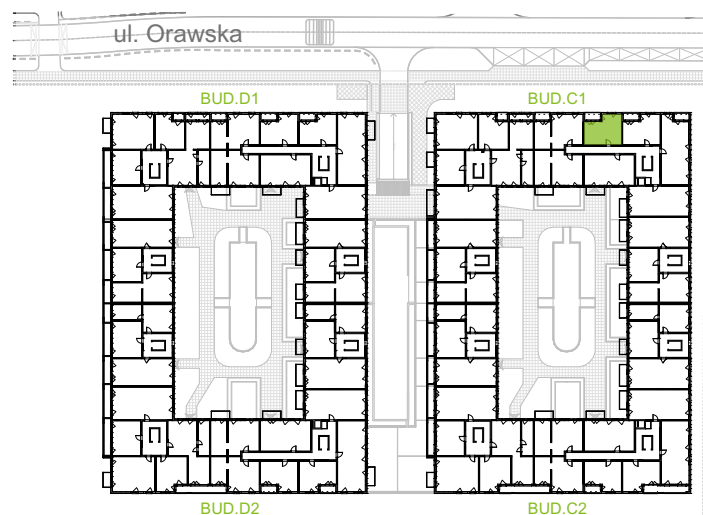

Orawska Vita.

nr C1/C/17

Powierzchnia **38,36 m²**

Piętro **2**

Aranżacja mieszkania jest przykładowa.

Powierzchnia użytkowa

Rzut kondygnacji Piętro 2

Komunikacja	4,40 m ²
Łazienka	4,33 m ²
Salon + a.kuch.	17,27 m ²
Sypialnia	12,36 m ²
Razem	38,36 m²
+Loggia	4,02 m ²

U nas nigdy nie płacisz za powierzchnię pod ścianami dzielowymi.