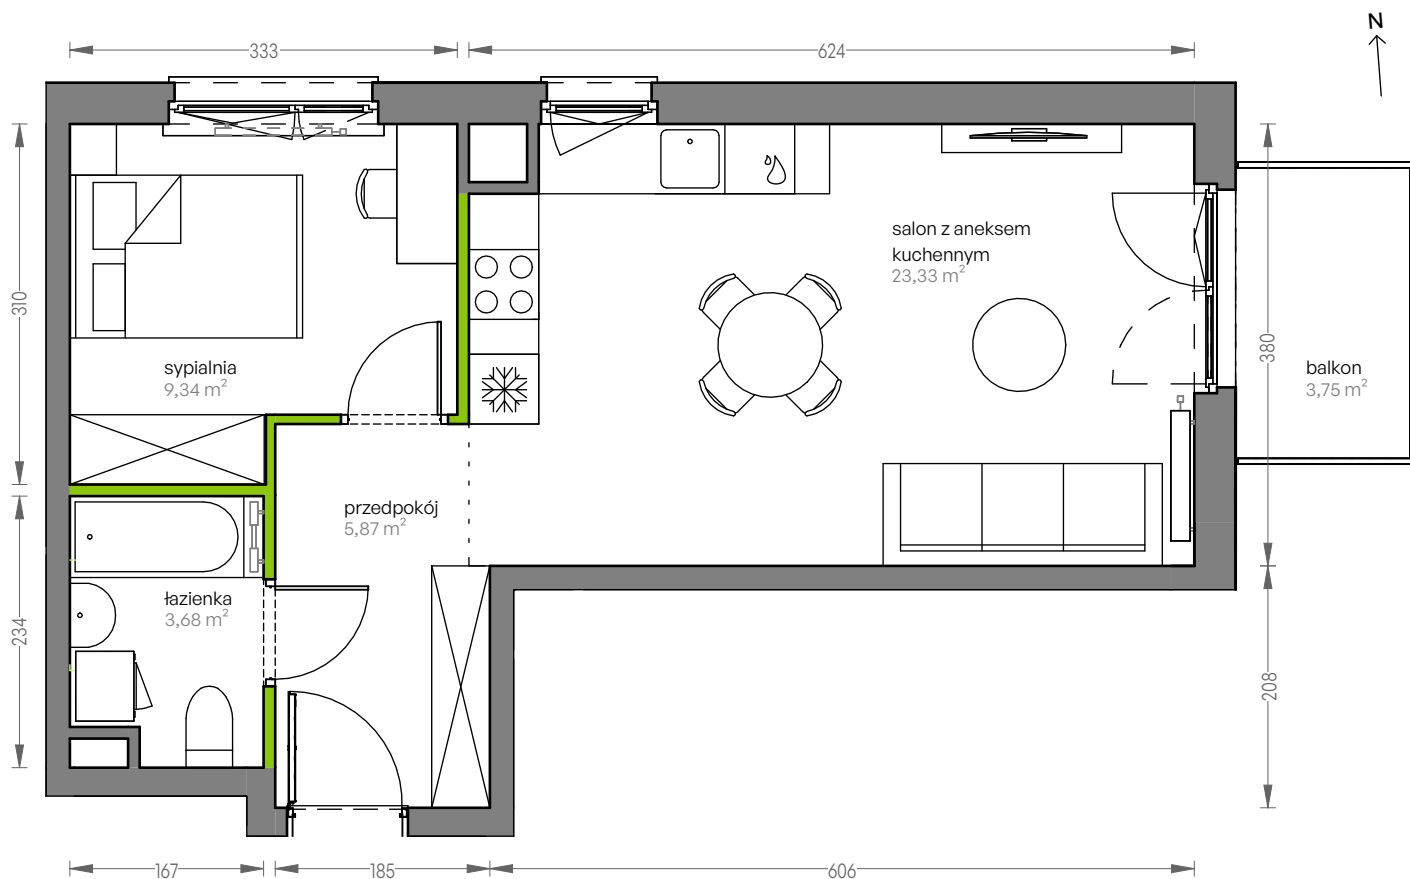

CITY VIBE.

nr F.077

Powierzchnia **42,22 m²**

Piętro 1

Aranżacja mieszkania jest przykładowa

Powierzchnia użytkowa

salon z aneksem kuchennym	23,33 m ²
przedpokój	5,87 m ²
łazienka	3,68 m ²
sypialnia	9,34 m ²
Razem	42,22 m²
+ balkon	3,75 m ²

Rzut kondygnacji Piętro 1

Plan osiedla Budynek F

U nas nigdy nie płacisz za powierzchnię pod ścianami działowymi