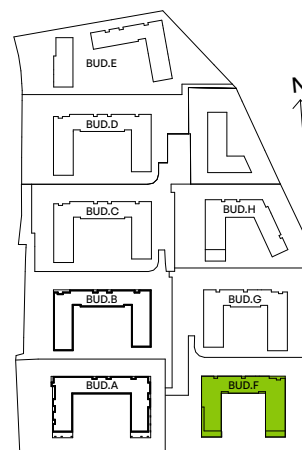

CITY VIBE.

nr F.077

Powierzchnia **42,22 m²**

Piętro 1

Aranżacja mieszkania jest przykładowa

Powierzchnia użytkowa

salon z aneksem kuchennym	23,33 m ²
przedpokój	5,87 m ²
łazienka	3,68 m ²
sypialnia	9,34 m ²
Razem	42,22 m²
+ balkon	3,75 m ²

Rzut kondygnacji Piętro 1

Plan osiedla Budynek F

U nas nigdy nie płacisz za powierzchnię pod ścianami działowymi