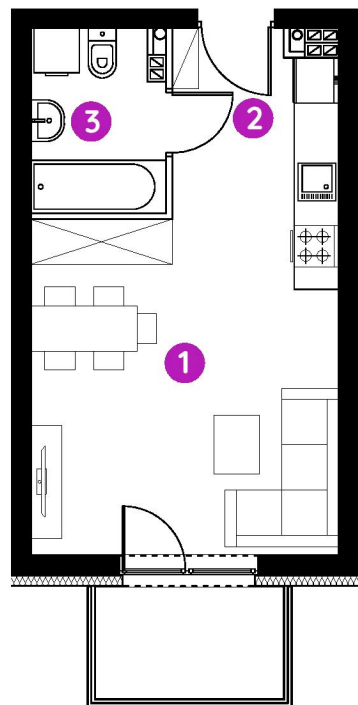

Murapol Aviator

Toruń | ul. Grudziądzka 115

lokal **1.A.1.08**

piętro 1

budynek 1

1. salon z aneksem kuch. **21,11 m²**

2. hol **2,11 m²**

3. sypialnia **4,12 m²**

metraż **27,34 m²**

balkon **3,75 m²**

0 1 2 5m

Podziałka podana z tolerancją +/- 5%
Aranżacja mieszkania ma charakter poglądowy.

Biuro Sprzedaży: Toruń, ul. Grudziądzka 115 - T: **(56) 647 15 49**, M: **torun@murapol.pl**. Centrala: Bielsko-Biała, ul. Dworkowa 4, T: 33 819 33 33, M: sekretariat@murapol.pl, **murapol.pl**

UWAGA: Powierzchnia liczona wg PN-ISO 9836; 2022. Na etapie projektu wykonawczego i realizacji obiektu mogą wystąpić korekty w powierzchni lokali i układzie ścian, powierzchnia liczona w stanie wykończonym. Do obliczeń przyjęto 1,5 cm tynku.