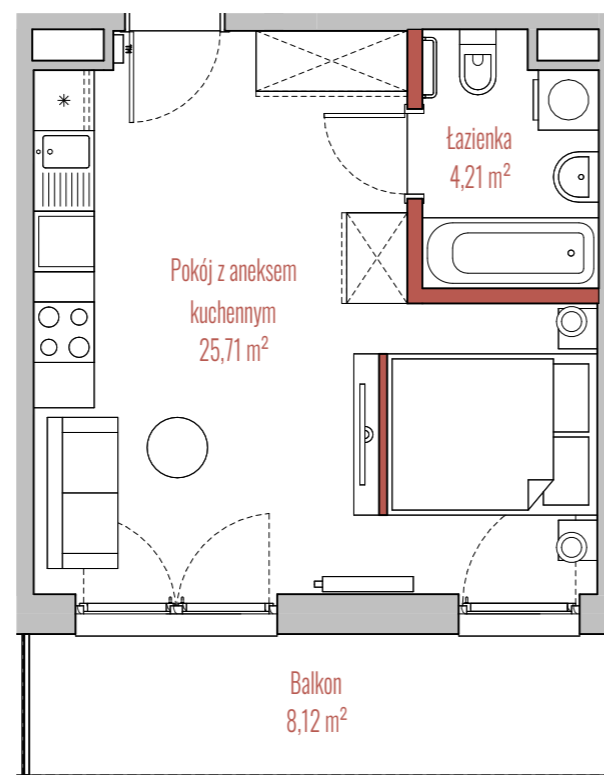

osiedle
JUJU

INFORMACJE O LOKALU

Budynek	A
Klatka	2
Piętro	II PIĘTRO
Numer lokalu	31

ZESTAWIENIE POWIERZCHNI

Pokój z aneksem kuchennym	25,71 m ²
Łazienka	4,21 m ²
Powierzchnia użytkowa:	29,92 m ²
Balkon	8,12 m ²

BUDYNEK

RZUT

PRZEKRÓJ

- ściany działowe
- szachty, ściany nośne i międzylokalowe