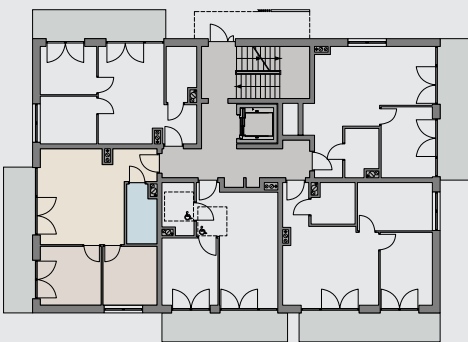

APARTAMENT TYP - KOMFORT

B2
BUDYNEK

M-04
KARTA LOKALU

0
PIĘTRO

45,96m²
POWIERZCHNIA UŻYTKOWA

PLAN OSIEDLA

RZUT KONDYGNACJI

0.1 SALON / ANEKS KUCHENNY	23,71 m ²
0.2 POKÓJ	9,45 m ²
0.3 POKÓJ	8,39 m ²
0.4 ŁAZIENKA	4,41 m ²
SUMA POW. UŻYTKOWEJ	45,96 m²