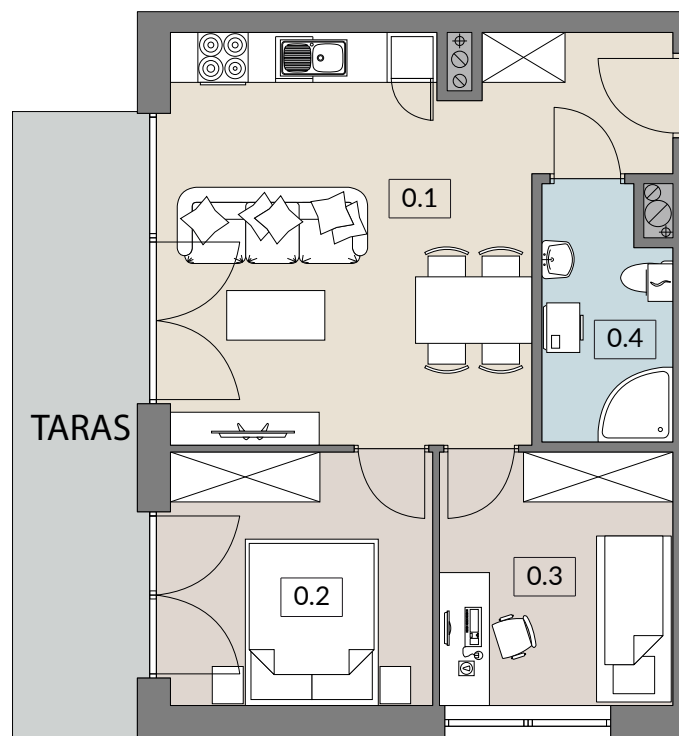

APARTAMENT TYP - KOMFORT

B2
BUDYNEK

M-04
KARTA LOKALU

0
PIĘTRO

45,96m²
POWIERZCHNIA UŻYTKOWA

PLAN OSIEDLA

RZUT KONDYGNACJI

0.1 SALON / ANEKS KUCHENNY	23,71 m ²
0.2 POKÓJ	9,45 m ²
0.3 POKÓJ	8,39 m ²
0.4 ŁAZIENKA	4,41 m ²
SUMA POW. UŻYTKOWEJ	45,96 m²