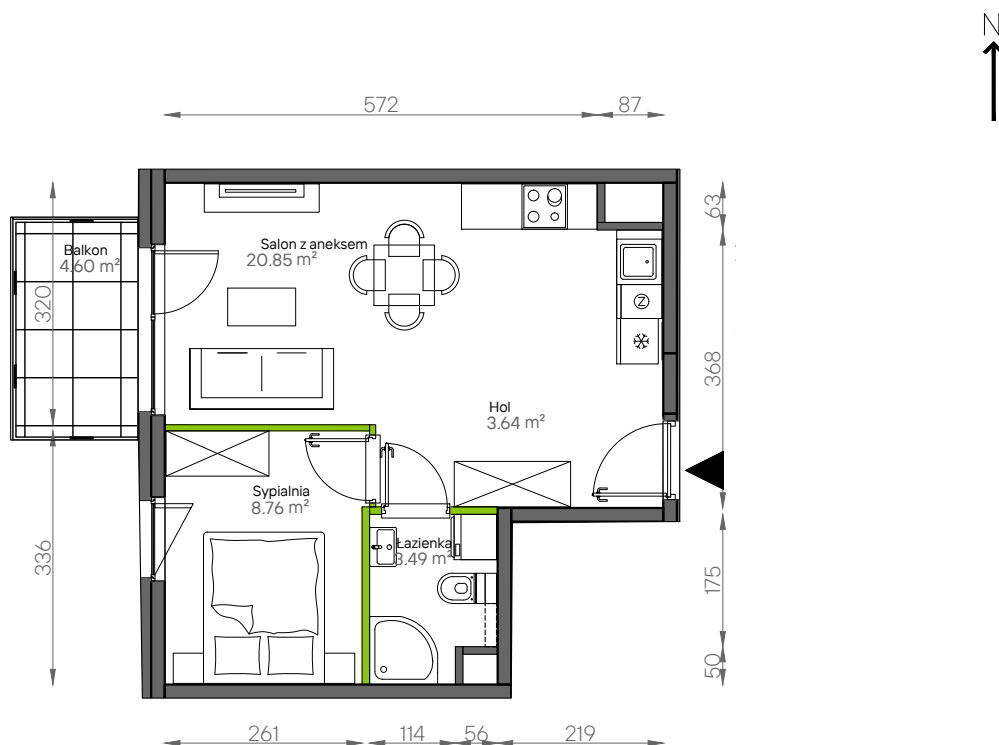

Aleje Praskie.

nr 9

Powierzchnia **36,74 m²**

Piętro 1

Aranżacja mieszkania jest przykładowa.

Powierzchnia użytkowa

hol wejściowy	3.64 m ²
salon z aneksem	20.85 m ²
sypialnia	8.76 m ²
łazienka	3.49 m ²
Razem	36.74 m²
+balkon	4.60 m ²

Rzut kondygnacji Piętro 1

Plan osiedla Budynek 9

U nas nigdy nie płacisz za powierzchnię pod ścianami działowymi.