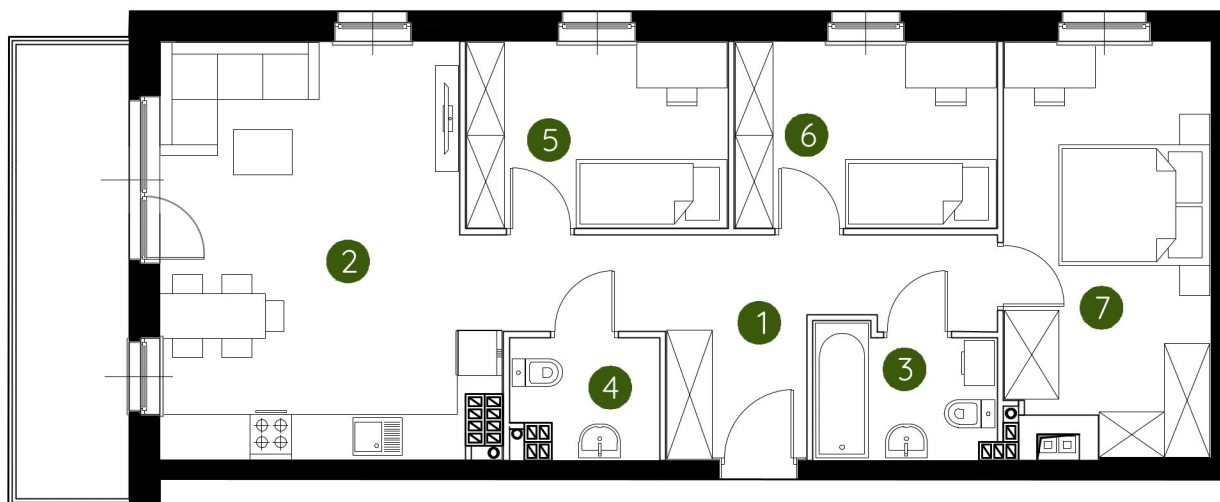

lokal 2.B.3.09

71,99 m²

3 piętro

budynek 2

**Murapol
Prado**

Kraków, ul. Pękowicka

0 1 2 5m

Podziałka podana z tolerancją +/- 5%

1. przedpokój	11,11 m ²
2. salon z aneksem kuchennym	23,02 m ²
3. łazienka	3,96 m ²
4. wc	2,86 m ²
5. sypialnia	8,45 m ²
6. sypialnia	8,45 m ²
7. sypialnia	14,14 m ²

metraż 71,99 m²

Schemat kondygnacji