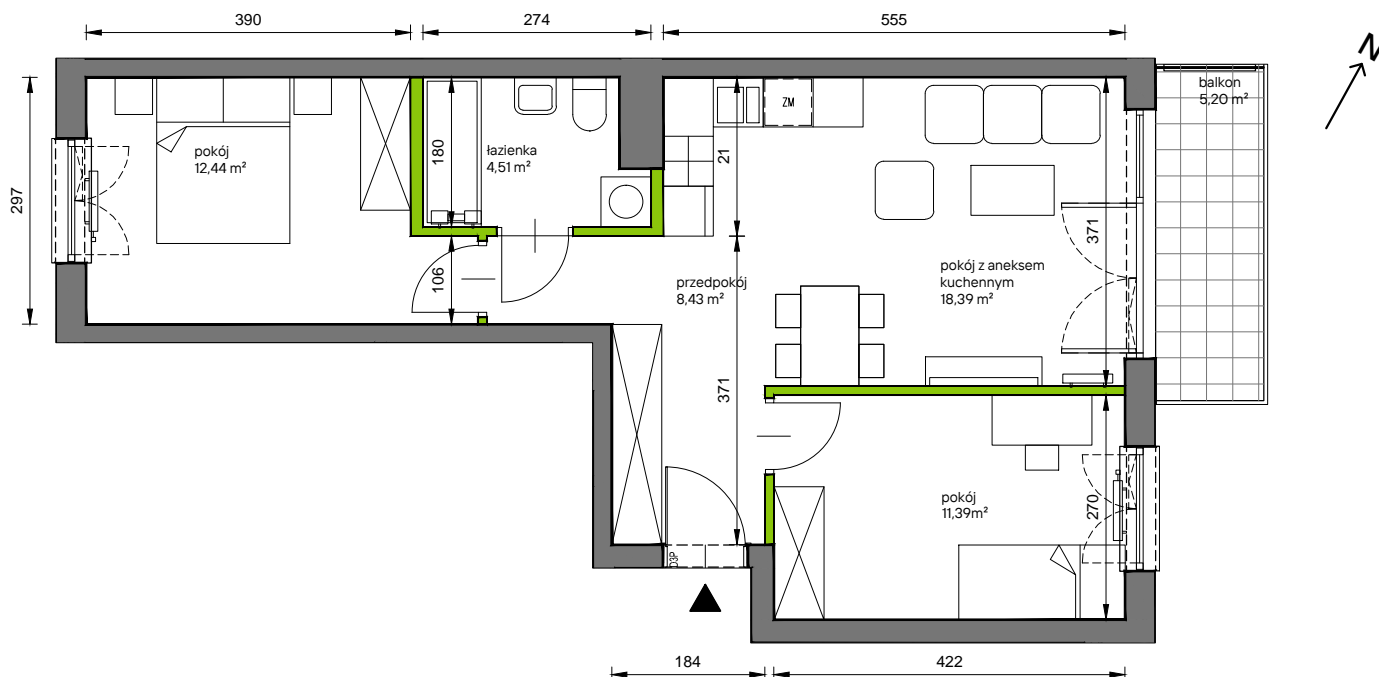

## nr C.016

Powierzchnia **55,16 m<sup>2</sup>**

Piętro **3**

### Powierzchnia **użytkowa**

przedpokój	8,43 m <sup>2</sup>
łazienka	4,51 m <sup>2</sup>
pokój z aneksem kuchennym	18,39 m <sup>2</sup>
pokój	11,39 m <sup>2</sup>
pokój	12,44 m <sup>2</sup>
<b>Razem</b>	<b>55,16 m<sup>2</sup></b>
+balkon	5,20 m <sup>2</sup>

### Rzut kondygnacji **Piętro 3**

### Plan osiedla **Budynek C**

U nas nigdy nie płacisz za powierzchnię pod ścianami działowymi