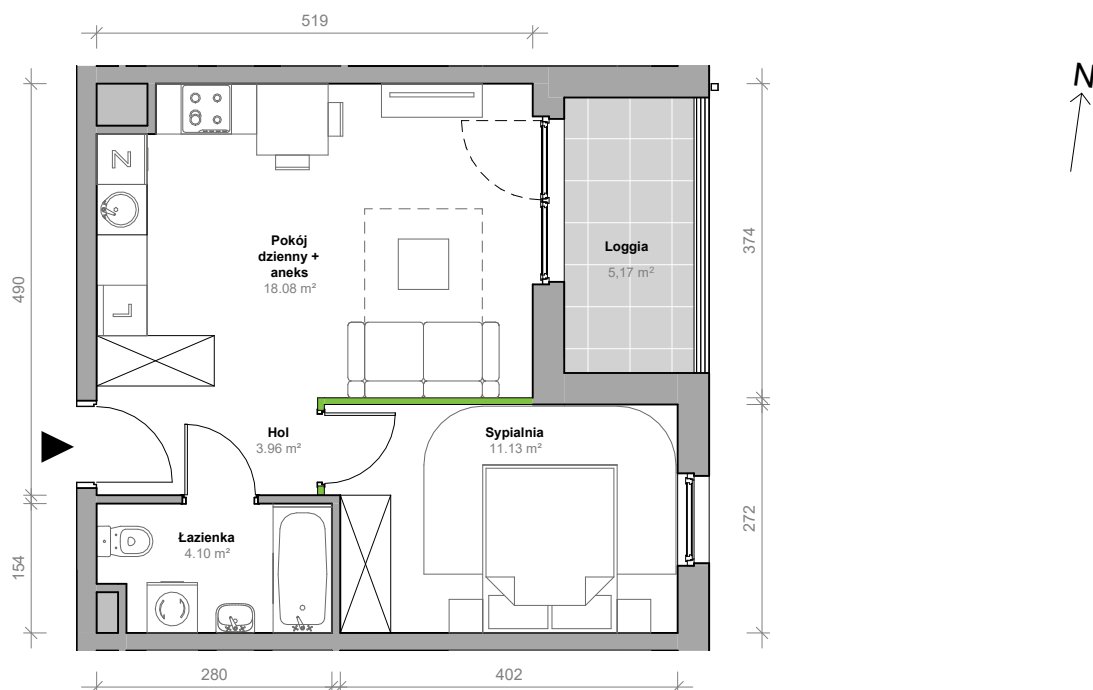

Przemyska Vita, J.3.M05

Powierzchnia **37,27 m²**

Piętro **3**

Aranżacja mieszkania jest przykładowa.

Powierzchnia **użytkowa**

nie uwzględnia powierzchni pod ścianami działowymi

Łazienka	4,10 m ²
Pokój dzienny + aneks	18,08 m ²
Sypialnia	11,13 m ²
Hol	3,96 m ²
Razem	37,27 m²
+ loggia	5,17 m ²

Rzut kondygnacji **3**

Plan osiedla **Budynek J**

U nas nigdy nie płacisz za powierzchnię pod ścianami działowymi