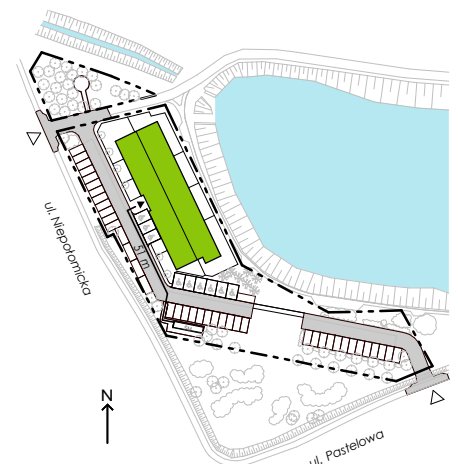

Szmaragdowy Park.

nr M09

Powierzchnia **35.24 m²**

Parter 0

Aranżacja mieszkania jest przykładowa.
Podano orientacyjne wymiary pomieszczeń.
Wszystkie elementy wyposażenia mieszkania, meble kuchenne, łazienkowe, pokojowe oraz schody wewnętrzne należy wykonać we własnym zakresie.

Mieszkanie z udogodnieniami
w zakresie dostępności

Powierzchnia **użytkowa**

Pokój dzienny z an. kuch.	17.37 m ²
Sypialnia	8.91 m ²
Łazienka	5.00 m ²
Przedpokój	3.96 m ²
Razem	35.24 m²
+ Ogródek	15.44 m ²

Rzut kondygnacji **Parter**

Plan osiedla **Budynek E**

ścianki nadające się do demontażu

U nas nigdy nie płacisz za powierzchnię pod ścianami działowymi