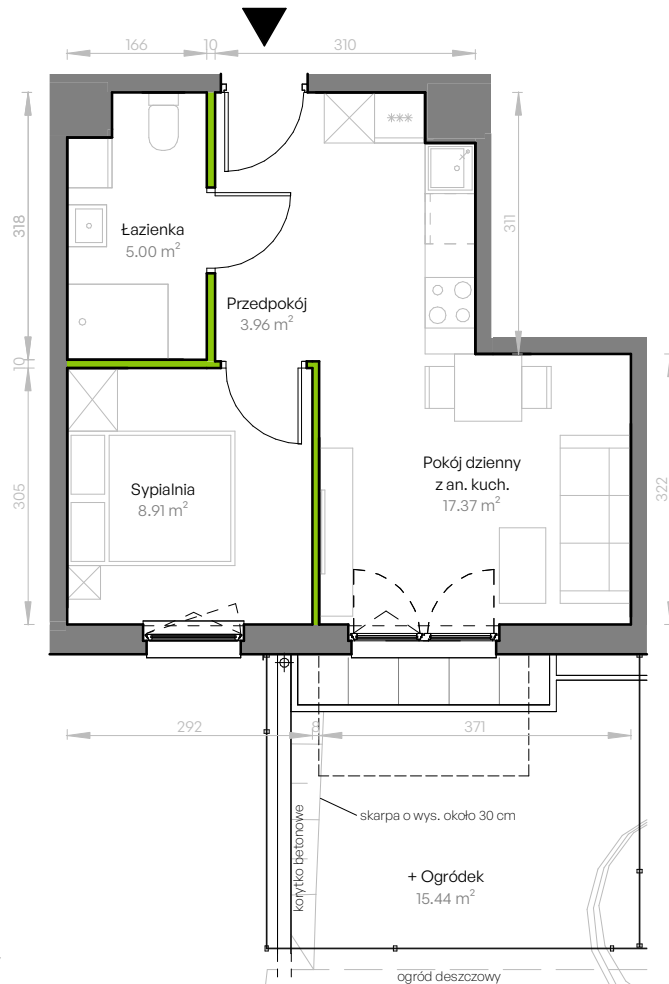

Szmaragdowy Park.

nr M09

Powierzchnia **35.24 m²**

Parter 0

Aranżacja mieszkania jest przykładowa.
Podano orientacyjne wymiary pomieszczeń.
Wszystkie elementy wyposażenia mieszkania, meble kuchenne, łazienkowe, pokojowe oraz schody wewnętrzne należy wykonać we własnym zakresie.

Mieszkanie z udogodnieniami
w zakresie dostępności

Powierzchnia **użytkowa**

Pokój dzienny z an. kuch.	17.37 m ²
Sypialnia	8.91 m ²
Łazienka	5.00 m ²
Przedpokój	3.96 m ²
Razem	35.24 m²
+ Ogródek	15.44 m ²

Rzut kondygnacji **Parter**

Plan osiedla **Budynek E**

ścianki nadające się do demontażu

U nas nigdy nie płacisz za powierzchnię pod ścianami działowymi