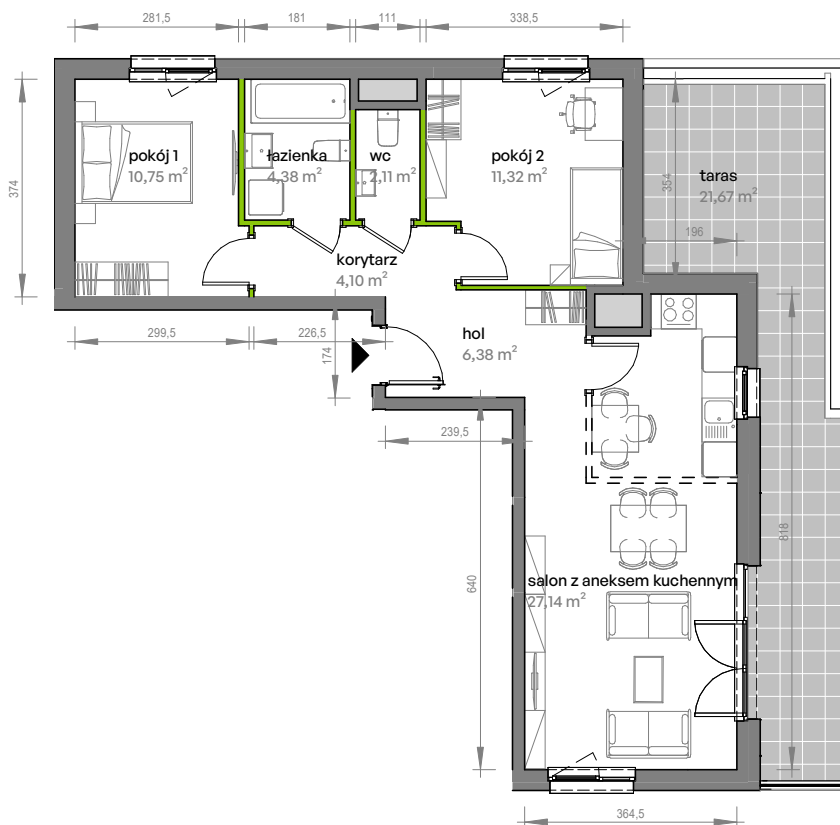

Unii Lubelskiej Vita.

nr A.07.083

Powierzchnia **66,18 m²**

Piętro 7

Aranżacja mieszkania jest przykładowa

Powierzchnia użytkowa

hol	6,38 m ²
korytarz	4,10 m ²
pokój 1	10,75 m ²
pokój 2	11,32 m ²
salon z aneksem kuchennym	27,14 m ²
wc	2,11 m ²
łazienka	4,38 m ²
Razem	66,18 m²
+ taras	21,67 m ²

Rzut kondygnacji Piętro 7

Plan osiedla

U nas nigdy nie płacisz za powierzchnię pod ścianami działowymi