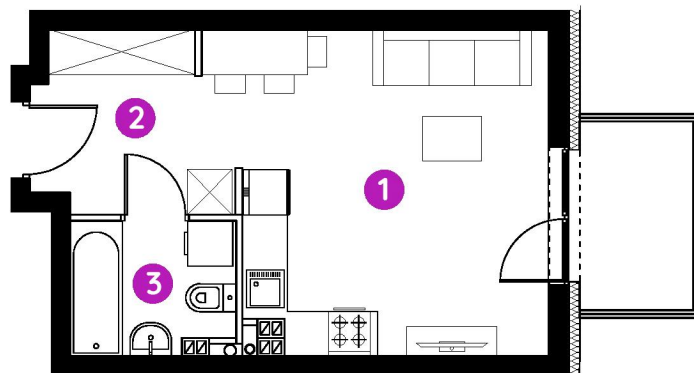

Murapol Aviator

Toruń | ul. Grudziądzka 115

lokal **1.A.1.06**

piętro 1

budynek 1

1. salon z aneksem kuch. **17,78 m²**

2. hol **5,72 m²**

3. łazienka **3,67 m²**

metraż **27,17 m²**

balkon **3,75 m²**

0 1 2 5m

Podziałka podana z tolerancją +/- 5%

Aranżacja mieszkania ma charakter poglądowy.

Biuro Sprzedaży: Toruń, ul. Grudziądzka 115 - T: (56) 647 15 49, M: torun@murapol.pl. Centrala: Bielsko-Biała, ul. Dworkowa 4, T: 33 819 33 33, M: sekretariat@murapol.pl, murapol.pl

UWAGA: Powierzchnia liczona wg PN-ISO 9836; 2022. Na etapie projektu wykonawczego i realizacji obiektu mogą wystąpić korekty w powierzchni lokali i układzie ścian, powierzchnia liczona w stanie wykończonym. Do obliczeń przyjęto 1,5 cm tynku.