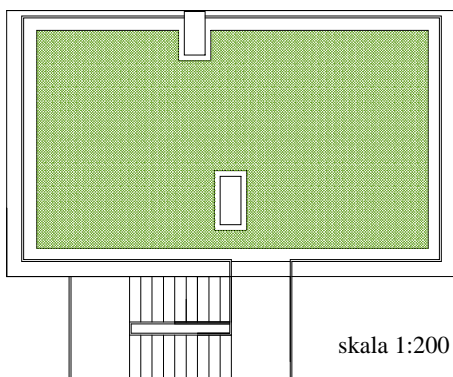

taras na dachu 69,05m<sup>2</sup>

zestawienie powierzchni użytkowych		
nr	nazwa pomieszczenia	[m <sup>2</sup> ]
1.	wiatrolap	2,30m <sup>2</sup>
2.	przedpokój	5,78m <sup>2</sup>
3.	łazienka	4,41m <sup>2</sup>
4.	pokój	11,72m <sup>2</sup>
5.	pokój	11,91m <sup>2</sup>
6.	pomieszczenie gospodarcze	3,11m <sup>2</sup>
7.	pokój z aneksem kuchenny	19,08m <sup>2</sup>
8.	pokój	9,58m <sup>2</sup>
razem:		67,89m <sup>2</sup>