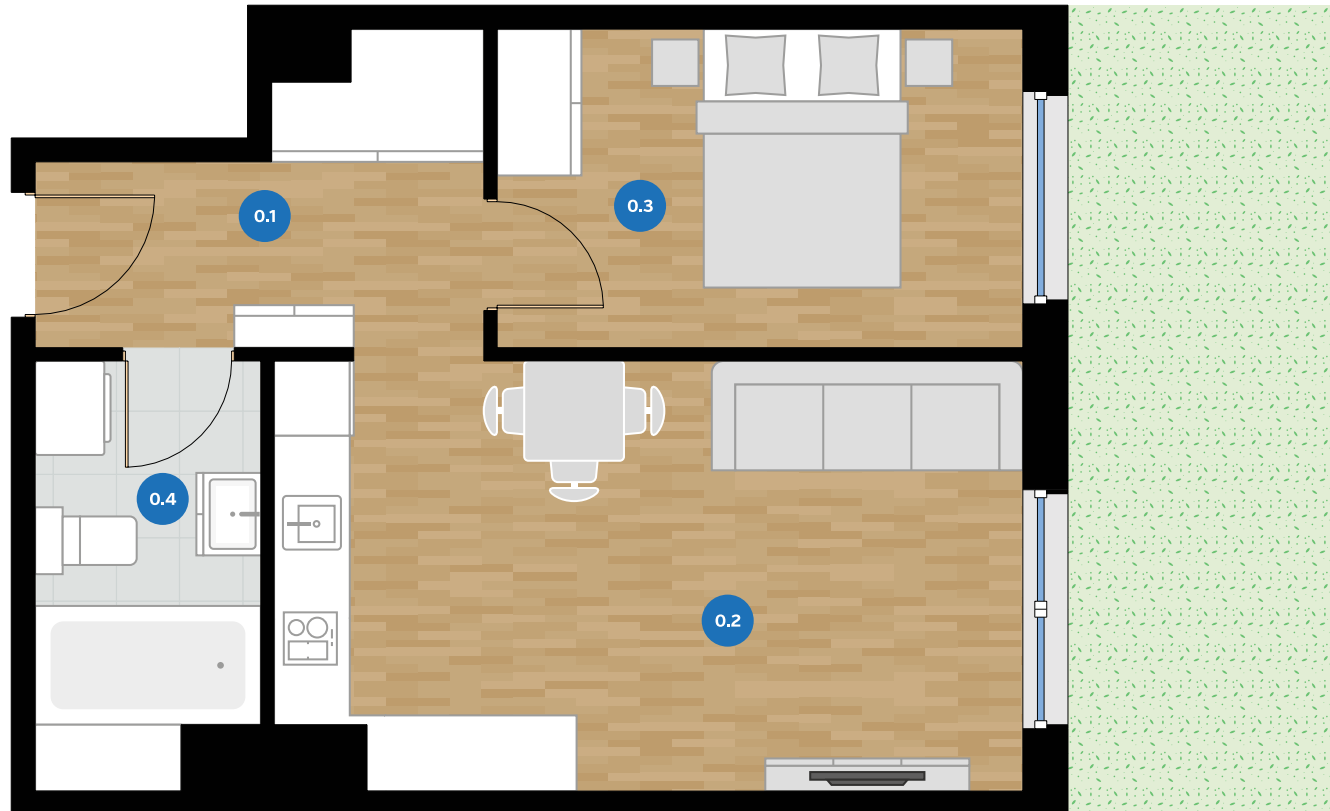

S·O·L·A·R·T

ul. Heila

mieszkanie M2
powierzchnia 38,34 m²

Biuro sprzedaży:
Mydlarska 3, 30-703 Kraków
tel.: 517 517 210
www.solartdeveloper.pl
info@solartdeveloper.pl

0.1	Komunikacja	6,16
0.2	Salon / Kuchnia	17,80
0.3	Sypialnia	9,31
0.4	Łazienka	5,07