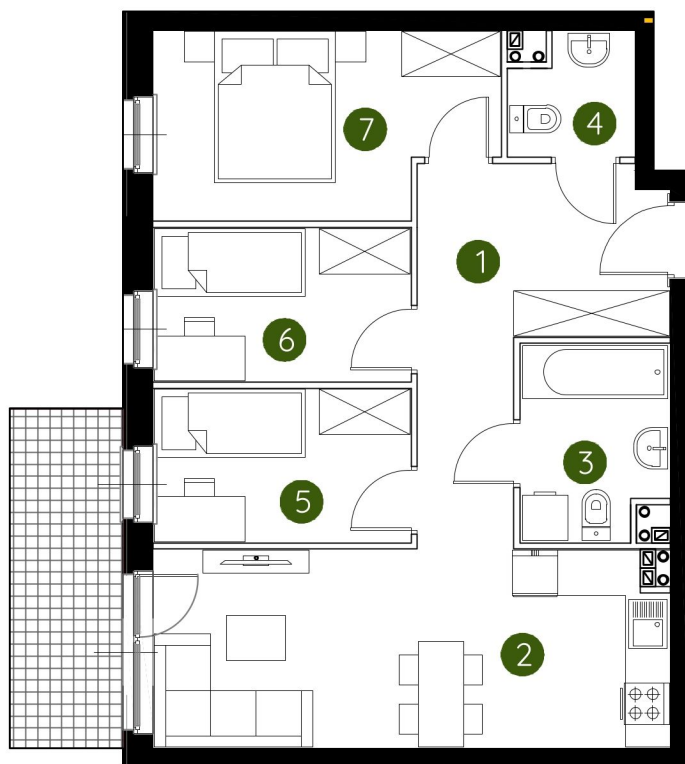

lokal 2.B.0.08

**59,88** m<sup>2</sup>

parter

budynek 2

0 1 2 5m

Podziałka podana z tolerancją +/- 5%

**Murapol  
Prado**

Kraków, ul. Pękowicka

1. przedpokój	10,93 m <sup>2</sup>
2. salon z aneksem kuchennym	17,56 m <sup>2</sup>
3. łazienka	4,83 m <sup>2</sup>
4. wc	2,44 m <sup>2</sup>
5. sypialnia	6,84 m <sup>2</sup>
6. sypialnia	6,84 m <sup>2</sup>
7. sypialnia	10,44 m <sup>2</sup>

**metraż** **59,88 m<sup>2</sup>**

**Schemat kondygnacji**