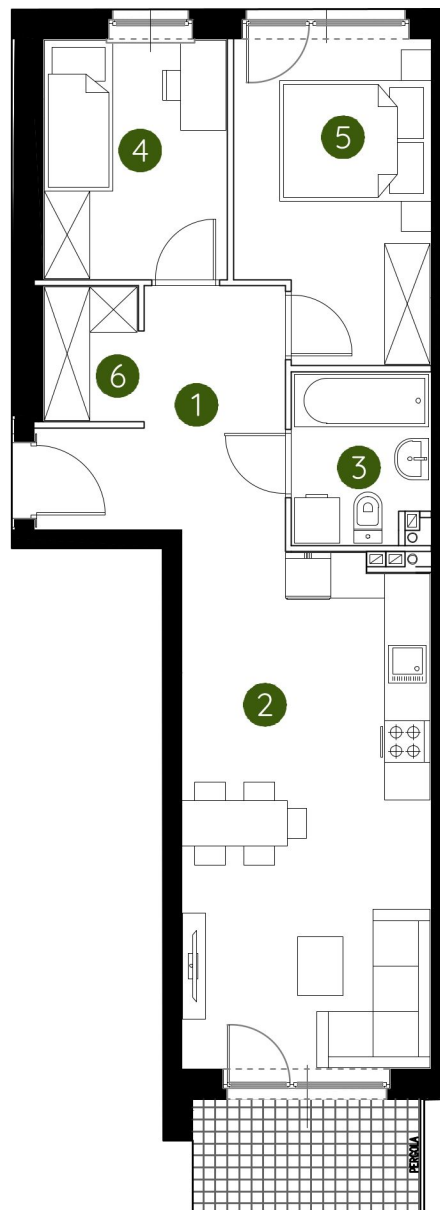

lokal 1.D.0.01

54,38 m²

parter

budynek 1

**Murapol
Prado**

Kraków, ul. Pękowicka

1. przedpokój	7,79 m ²
2. salon z aneksem kuchennym	22,52 m ²
3. łazienka	3,94 m ²
4. sypialnia	7,59 m ²
5. sypialnia	10,24 m ²
6. garderoba	2,30 m ²
metraż	54,38 m²

Schemat kondygnacji

0 1 2 5m

Podziałka podana z tolerancją +/- 5%