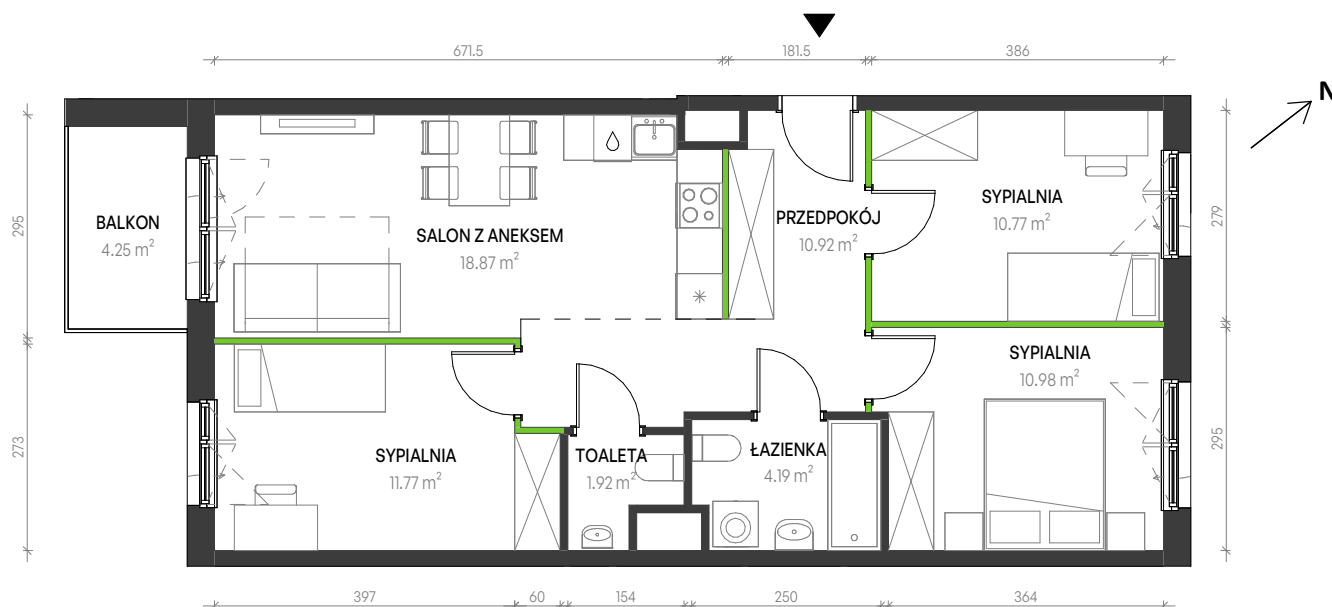

Augustowska Vita

nr A-B-4

Powierzchnia **69,42 m²**

Piętro 1

Aranżacja mieszkania jest przykładowa

Powierzchnia **użytkowa**

SALON Z ANEKSEM	18.87 m ²
SYPIALNIA	11.77 m ²
PRZEDPOKÓJ	10.92 m ²
SYPIALNIA	10.77 m ²
SYPIALNIA	10.98 m ²
ŁAZIENKA	4.19 m ²
TOALETA	1.92 m ²
Razem	69.42 m ²

BALKON 4.25 m²

U nas nigdy nie płacisz za powierzchnię pod ścianami działowymi

Rzut kondygnacji **Piętro 1**

Plan osiedla **Budynek A**