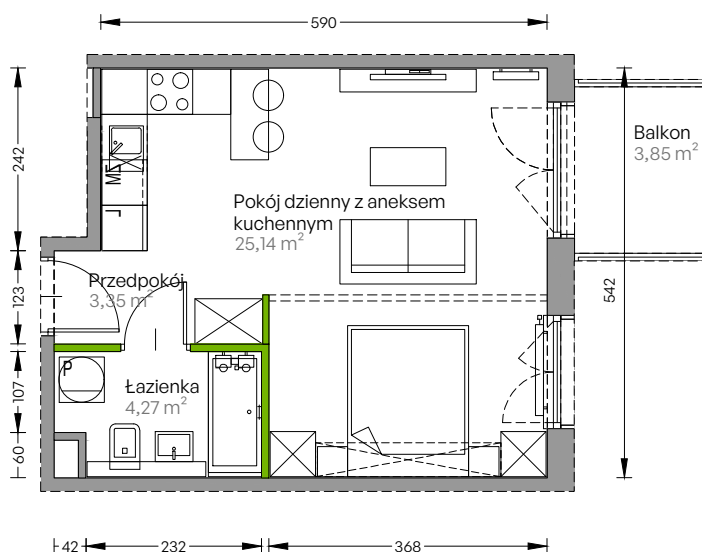

Centralna Vita.

nr F.144

Powierzchnia **32,76 m²**

Piętro 1

Aranżacja mieszkania jest przykładowa

Powierzchnia użytkowa

przedpokój	3,35 m ²
pokój dzienny z aneksem kuchennym	25,14 m ²
łazienka	4,27 m ²
Razem	32,76 m²
+balkon	3,85 m ²

Rzut kondygnacji Piętro 1

Plan osiedla Budynek F

U nas nigdy nie płacisz za powierzchnię pod ścianami działowymi!

Powierzchnia użytkowa wg PN-ISO 9836:1997