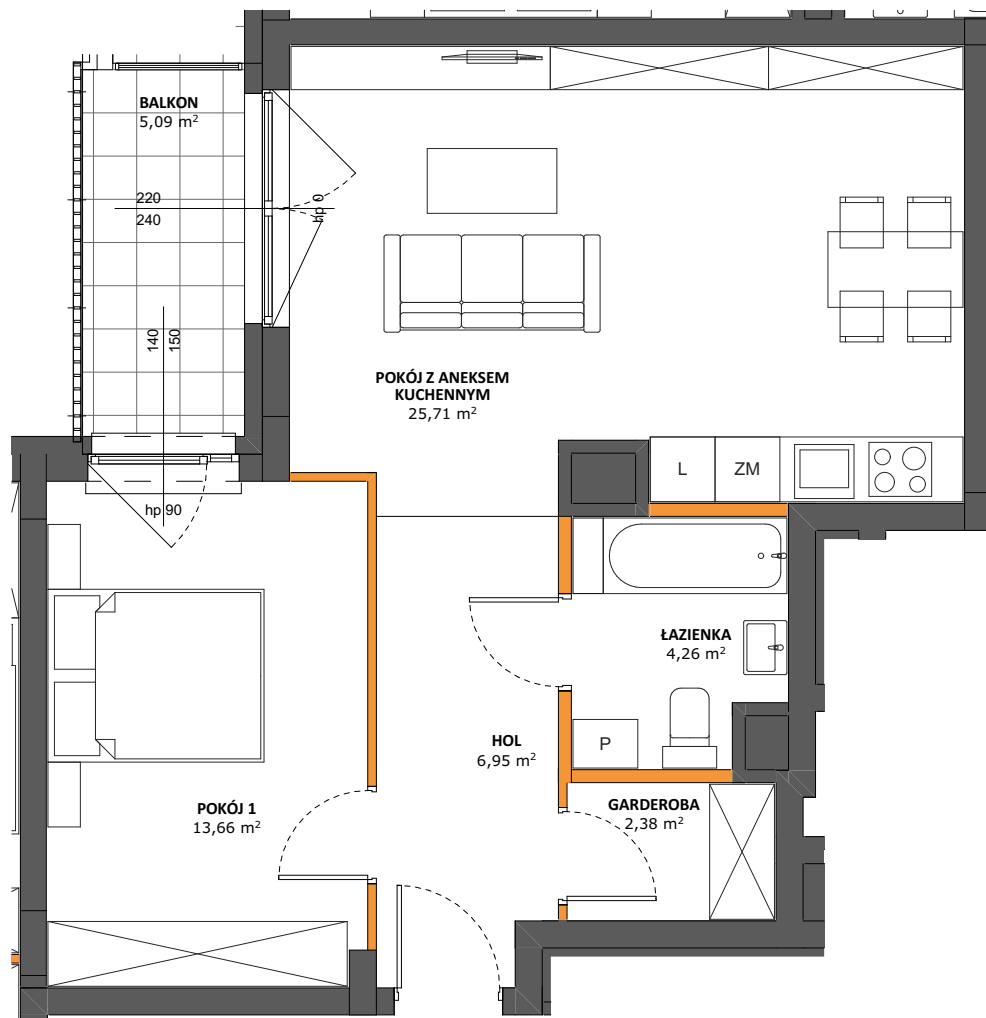

Victoria Dom

LOKAL NR 37
PIĘTRO 1
POW. UŻYTKOWA 54,44
POKOJE 2

**LEGENDA**

- ścianki działowe nadające się do demontażu
- ściany i obudowy pionów instalacyjnych

HOL	6,95 m ²
POKÓJ Z AN.KUCHENNYM	25,71 m ²
POKÓJ 1	13,66 m ²
ŁAZIENKA	4,26 m ²
GARDEROBA	2,38 m ²
BALKON	5,09 m ²

ŚCIANKI DZIAŁOWE
 NADAJĄCE SIĘ DO DEMONTAŻU 1,48 m²

Położenie lokalu w budynku:

Mieszkania powtarzalne: 44 | 51 | 58 | 65

BIURO SPRZEDAŻY
22 228 66 80

MIASTECZKO NOVA
OCHOTA 2

Adres inwestycji | Warszawa | ul. Łopuszańska 55 | www.victoriadom.pl