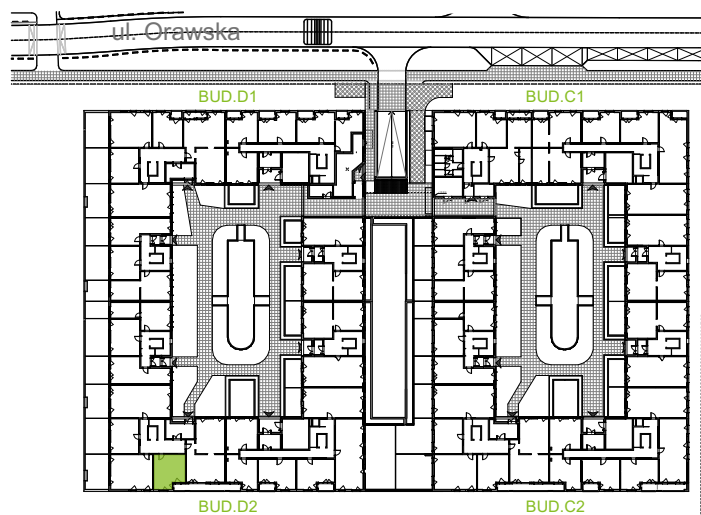

Orawska Vita.

nr D2/G/02

Powierzchnia **37,92 m²**

Piętro **0**

Aranżacja mieszkania jest przykładowa.

Powierzchnia użytkowa

| | |
|-----------------|----------------------------|
| Łazienka | 4,95 m ² |
| Salon + a.kuch. | 24,49 m ² |
| Sypialnia | 8,48 m ² |
| Razem | 37,92 m² |
| +Loggia | 2,82 m ² |

Rzut kondygnacji **Parter 0**

U nas nigdy nie płacisz za powierzchnię pod ścianami dzielowymi.