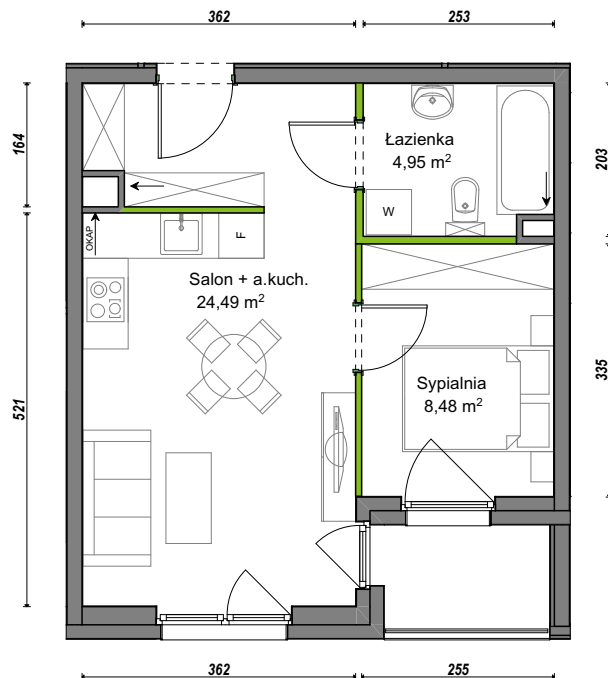

Orawska Vita.

nr D2/G/02

Powierzchnia **37,92 m²**

Piętro **0**

Aranżacja mieszkania jest przykładowa.

Powierzchnia użytkowa

| | |
|-----------------|----------------------------|
| Łazienka | 4,95 m ² |
| Salon + a.kuch. | 24,49 m ² |
| Sypialnia | 8,48 m ² |
| Razem | 37,92 m² |
| +Loggia | 2,82 m ² |

Rzut kondygnacji **Parter 0**

U nas nigdy nie płacisz za powierzchnię pod ścianami dzielowymi.