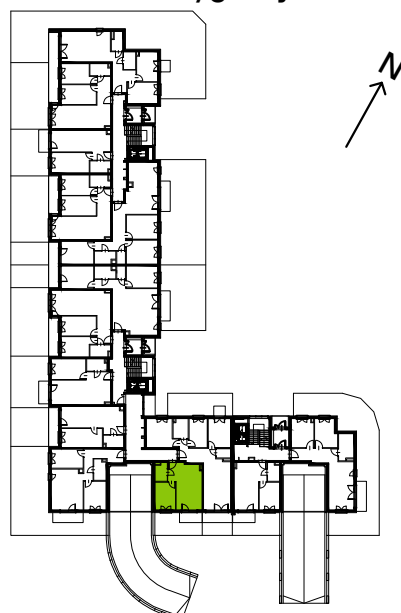

## nr B.016

Powierzchnia **36,66 m<sup>2</sup>**

Parter

Aranżacja mieszkania jest przykładowa

Rzut kondygnacji **Parter**

Plan osiedla **Budynek B**

przedpokój	5,47 m <sup>2</sup>
łazienka	3,67 m <sup>2</sup>
pokój z aneksem kuchennym	17,72 m <sup>2</sup>
pokój	9,80 m <sup>2</sup>
<b>Razem</b>	<b>36,66 m<sup>2</sup></b>
+ogródek	18,75 m <sup>2</sup>

U nas nigdy nie płacisz za powierzchnię pod ścianami działowymi