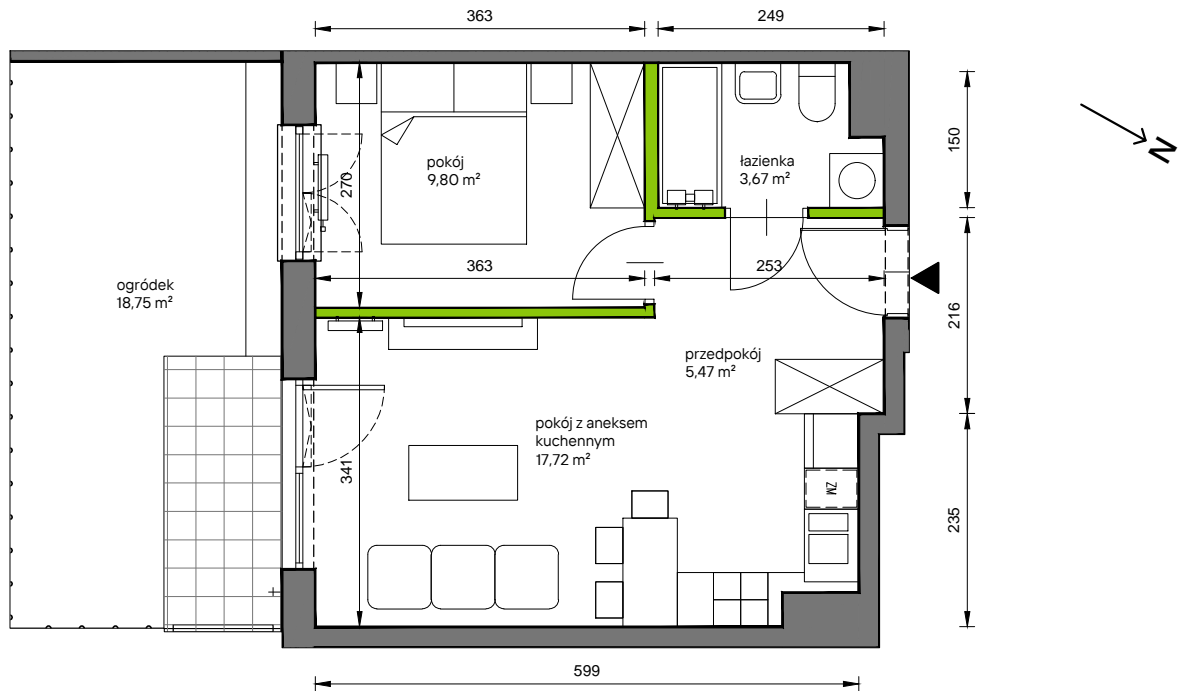

## nr B.016

Powierzchnia **36,66 m<sup>2</sup>**

Parter

Aranżacja mieszkania jest przykładowa

Rzut kondygnacji **Parter**

Plan osiedla **Budynek B**

przedpokój	5,47 m <sup>2</sup>
łazienka	3,67 m <sup>2</sup>
pokój z aneksem kuchennym	17,72 m <sup>2</sup>
pokój	9,80 m <sup>2</sup>
<b>Razem</b>	<b>36,66 m<sup>2</sup></b>
+ogródek	18,75 m <sup>2</sup>

U nas nigdy nie płacisz za powierzchnię pod ścianami działowymi