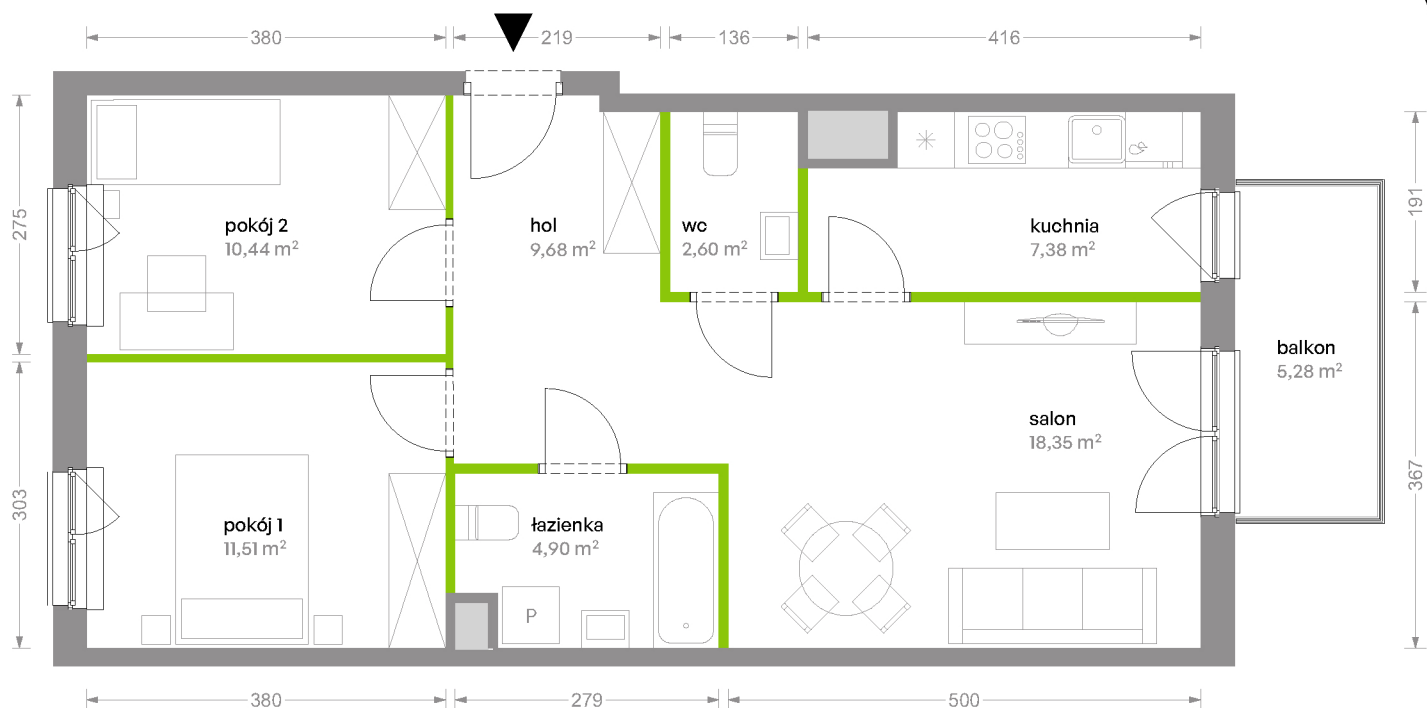

Bemowo Vita

nr B2.2D13

Powierzchnia **64,86 m²**

Piętro 2

Aranżacja mieszkania jest przykładowa

Powierzchnia **użytkowa**

Rzut kondygnacji **Piętro 2**

Plan osiedla **Budynek B2**

salon	18,35 m ²
kuchnia	7,38 m ²
pokój 1	11,51 m ²
pokój 2	10,44 m ²
łazienka	4,90 m ²
wc	2,60 m ²
hol	9,68 m ²
Razem	64,86 m²
+balkon	5,28 m ²

U nas nigdy nie płacisz za powierzchnię pod ścianami działowymi