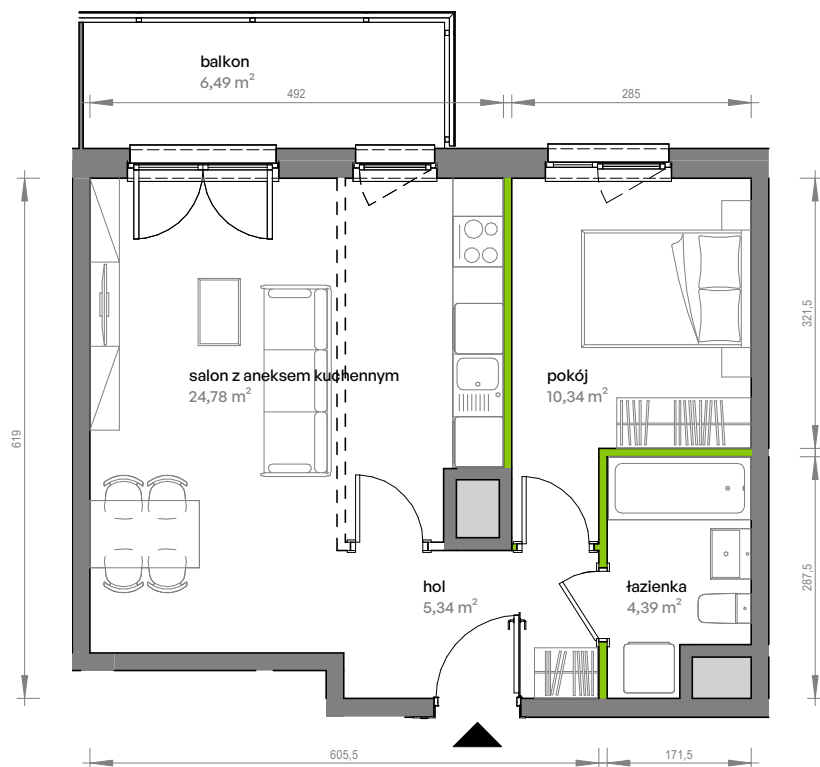

Unii Lubelskiej Vita.

nr A.04.048

Powierzchnia **44,85 m²**

Piętro 4

Aranżacja mieszkania jest przykładowa

Powierzchnia użytkowa

hol	5,34 m ²
pokój	10,34 m ²
salon z aneksem kuchennym	24,78 m ²
łazienka	4,39 m ²
Razem	44,85 m²
+ balkon	6,49 m ²

Rzut kondygnacji Piętro 4

Plan osiedla

U nas nigdy nie płacisz za powierzchnię pod ścianami działowymi