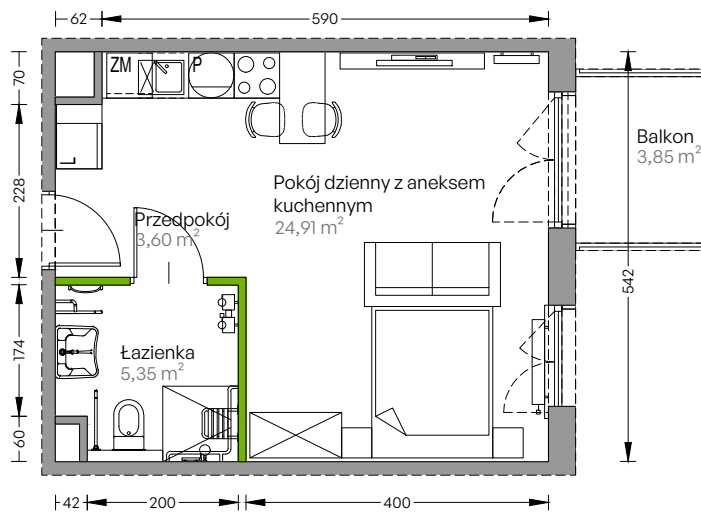

Centralna Vita.

nr F.146

Powierzchnia **33,86 m²**

Piętro 1

Aranżacja mieszkania jest przykładowa

Powierzchnia użytkowa

przedpokój	3,60 m ²
pokój dzienny	24,91 m ²
łazienka	5,35 m ²
Razem	33,86 m²
+ balkon	3,85 m ²

Rzut kondygnacji Piętro 1

Plan osiedla Budynek F

U nas nigdy nie płacisz za powierzchnię pod ścianami działowymi!

Powierzchnia użytkowa wg PN-ISO 9836:1997