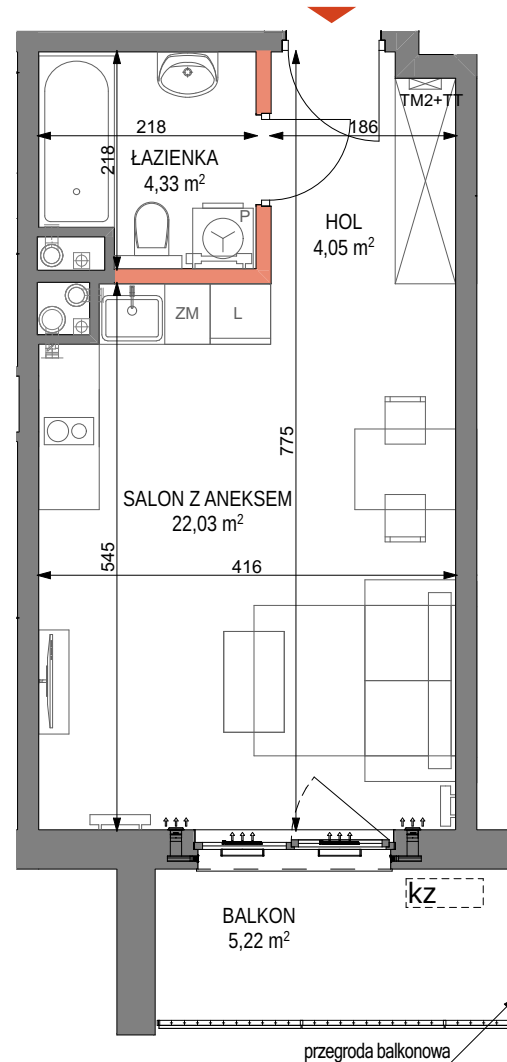

CRAFT

ZABŁOCIE

by CORDIA

mieszkanie nr M.17
piętro 1
liczba pokoi 1

ZESTAWIENIE POWIERZCHNI

HOL	4,05 m ²
SALON Z ANEKSEM	22,03 m ²
ŁAZIENKA	4,33 m ²
POW. UŻYTKOWA	30,41 m²
BALKON	5,22 m ²

LEGENDA

- ściany niedemontowalne
- ściany możliwe do rearanżacji
- balustrada
- możliwa lokalizacja jednostki zewnętrznej klimatyzacji

- tablica mieszkaniowa elektryczna i teleteleczniczna
- nawiewnik okienny
- nawiewnik ścienny

- grzejnik łazienkowy
- grzejnik dekoracyjny

PLAN SYTUACYJNY

POŁOŻENIE NA KONDYGNACJI