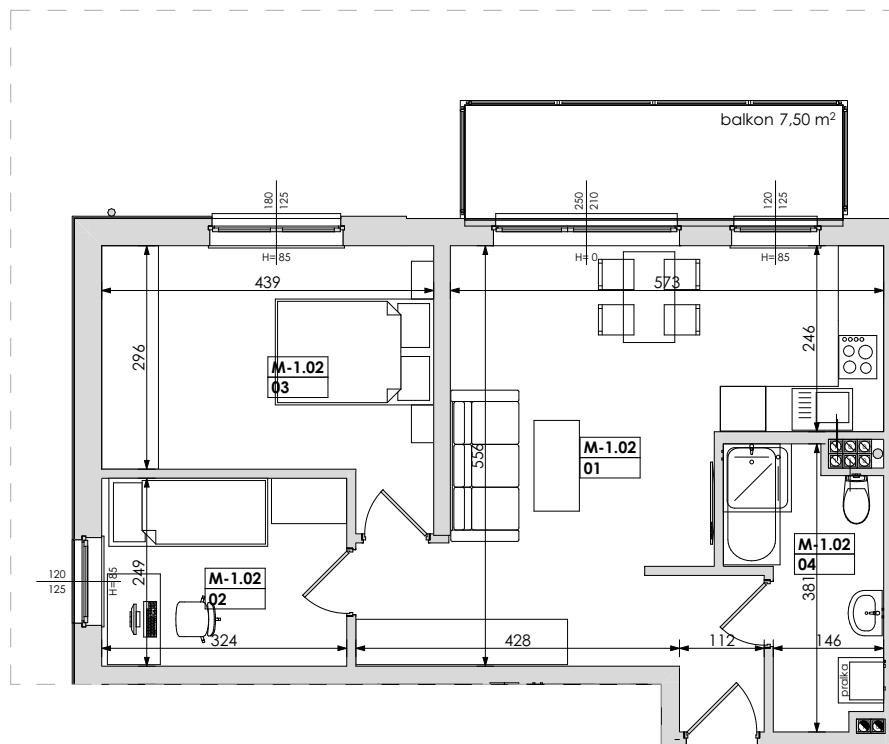

Mieszkanie nr	Nr pom.	Nazwa pomieszczenia	Powierzchnia	Wys.
M-1.02	01	pokój dz.+aneks k.	28,61	250
	02	pokój	8,05	250
	03	pokój	13,85	250
	04	łazienka	6,16	250
			56,67 m²	

Powyższe rysunki mają charakter poglądowy. Zastrzegamy sobie prawo do wprowadzenia zmian.

powierzchnia mieszkania 56,67 m²