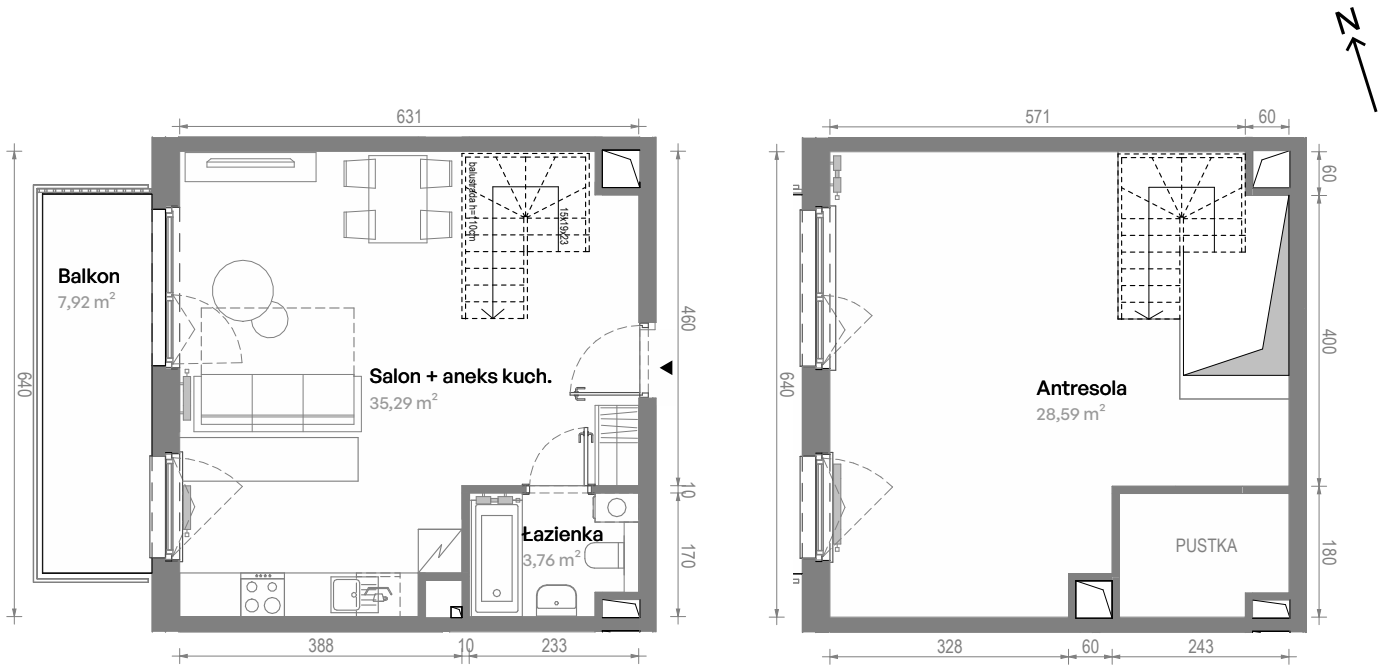

Południe Vita

nr A3.03.31

Powierzchnia **67,64 m²**

Piętro 3

Aranżacja mieszkania jest przykładowa.
Podano orientacyjne wymiary pomieszczeń.

Powierzchnia **użytkowa**

Rzut kondygnacji **Piętro 3**

Plan osiedla **Budynek A3**

Salon + aneks kuch.	35,29 m ²
Łazienka	3,76 m ²
Antresola	28,59 m ²
Razem	67,64 m²
+ Balkon	7,92 m ²

U nas nigdy nie płacisz za powierzchnię pod ścianami działowymi