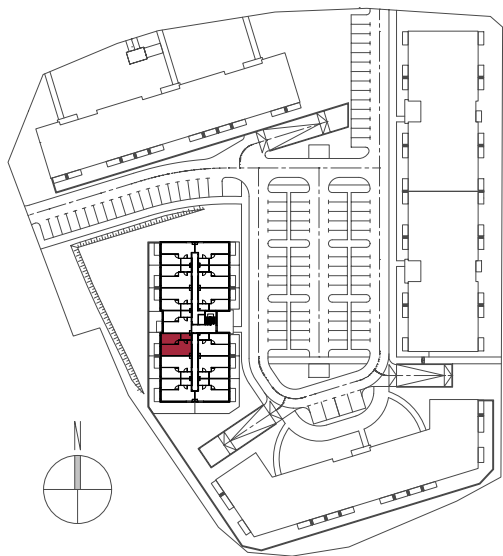

NOWE KOWALE PLUS

MIESZKANIE I60 - PIĘTRO IV

| | |
|------------------------|----------------------|
| Inwestycja: | Nowe Kowale Plus |
| Klatka: | 1 |
| Numer mieszkania | 60 |
| Powierzchnia użytkowa: | 44.02 m ² |
| Liczba pokoi: | 2 |