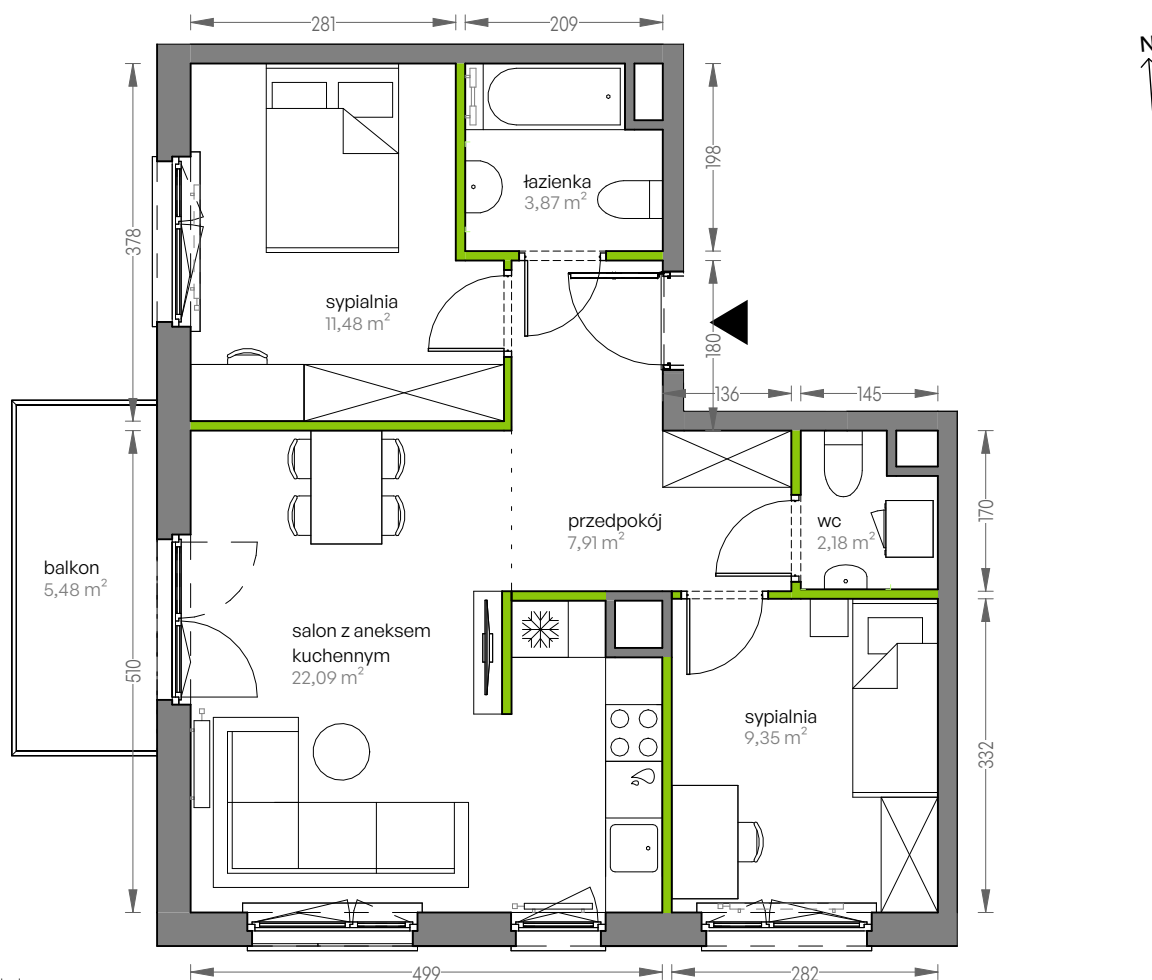

CITY VIBE.

nr F.123

Powierzchnia **56,88 m²**

Piętro 5

Aranżacja mieszkania jest przykładowa

Powierzchnia użytkowa

salon z aneksem kuchennym	22,09 m ²
sypialnia	11,48 m ²
łazienka	3,87 m ²
przedpokój	7,91 m ²
wc	2,18 m ²
sypialnia	9,35 m ²
Razem	56,88 m²
+balkon	5,48 m ²

Rzut kondygnacji Piętro 5

Plan osiedla Budynek F

U nas nigdy nie płacisz za powierzchnię pod ścianami działowymi