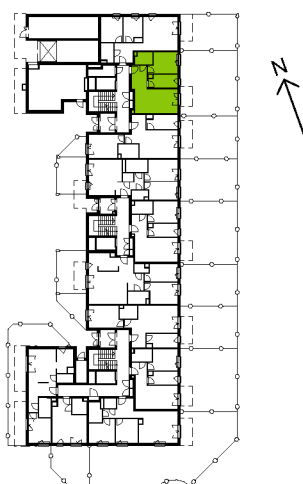

Bemowo Vita

nr B1.0A2

Powierzchnia **45,19 m²**

Piętro **0**

Aranżacja mieszkania jest przykładowa

Powierzchnia **użytkowa**

Rzut kondygnacji **Piętro 0**

Plan osiedla **Budynek B1**

salon	18,26 m ²
kuchnia	6,65 m ²
pokój	9,91 m ²
łazienka	3,68 m ²
hol	6,69 m ²
Razem	45,19 m²
+ogródek	64,76 m ²

U nas nigdy nie płacisz za powierzchnię pod ścianami działowymi