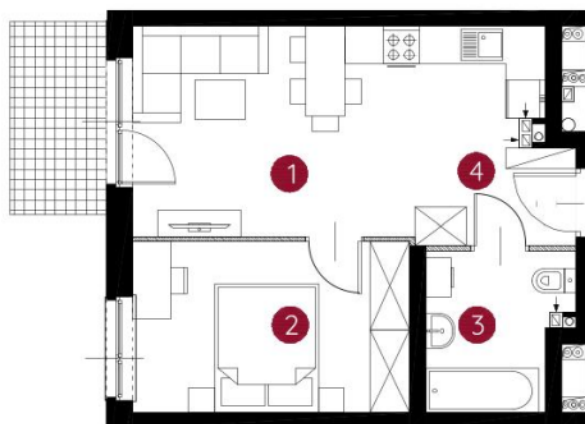

lokal 2.A.0.05

37,45 m²

parter

budynek 2

Murapol Helio

Toruń, ul. Heweliusza

0 1 2 5m

Podziałka podana z tolerancją +/- 5%

1. salon z aneksem kuchennym	17,67 m ²
2. sypialnia	11,18 m ²
3. łazienka	4,96 m ²
4. przedpokój	3,64 m ²
metraż	37,45 m²

Schemat kondygnacji