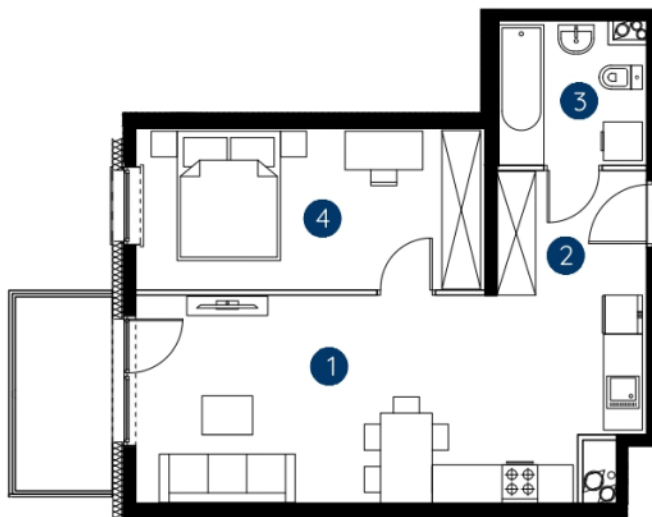

lokal 1.C.1.09

46,57 m²

piętro 1

budynek 1

**Murapol
Rivo**

Bydgoszcz, ul. Dworcowa

1. salon z aneksem kuchennym	23,98 m ²
2. hol wejściowy	4,38 m ²
3. łazienka	4,85 m ²
4. sypialnia	13,36 m ²
metraż	46,57 m²

Schemat kondygnacji

0 1 2 5m

Podziałka podana z tolerancją +/- 5%