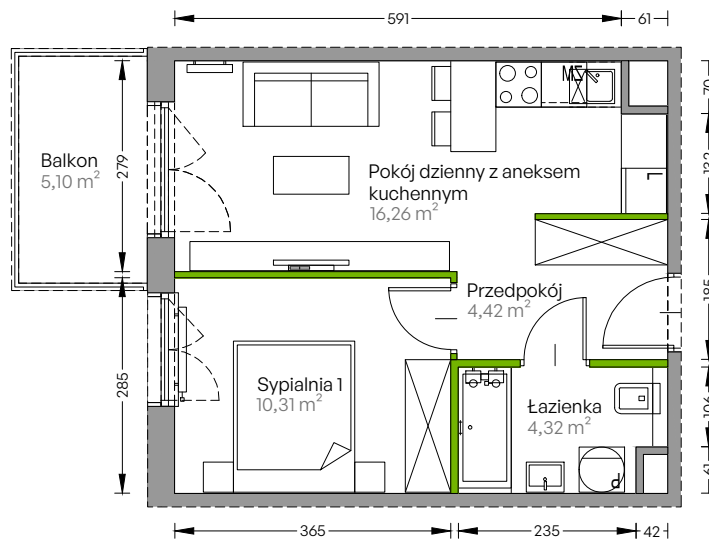

Centralna Vita

nr F.177

Powierzchnia **35,31 m²**

Piętro 5

Aranżacja mieszkania jest przykładowa

Powierzchnia użytkowa

przedpokój	4,42 m ²
pokój dzienny z aneksem kuchennym	16,26 m ²
sypialnia 1	10,31 m ²
łazienka	4,32 m ²
Razem	35,31 m²
+ balkon	5,10 m ²

Rzut kondygnacji Piętro 5

Plan osiedla Budynek F

U nas nigdy nie płacisz za powierzchnię pod ścianami działowymi!

Powierzchnia użytkowa wg PN-ISO 9836:1997