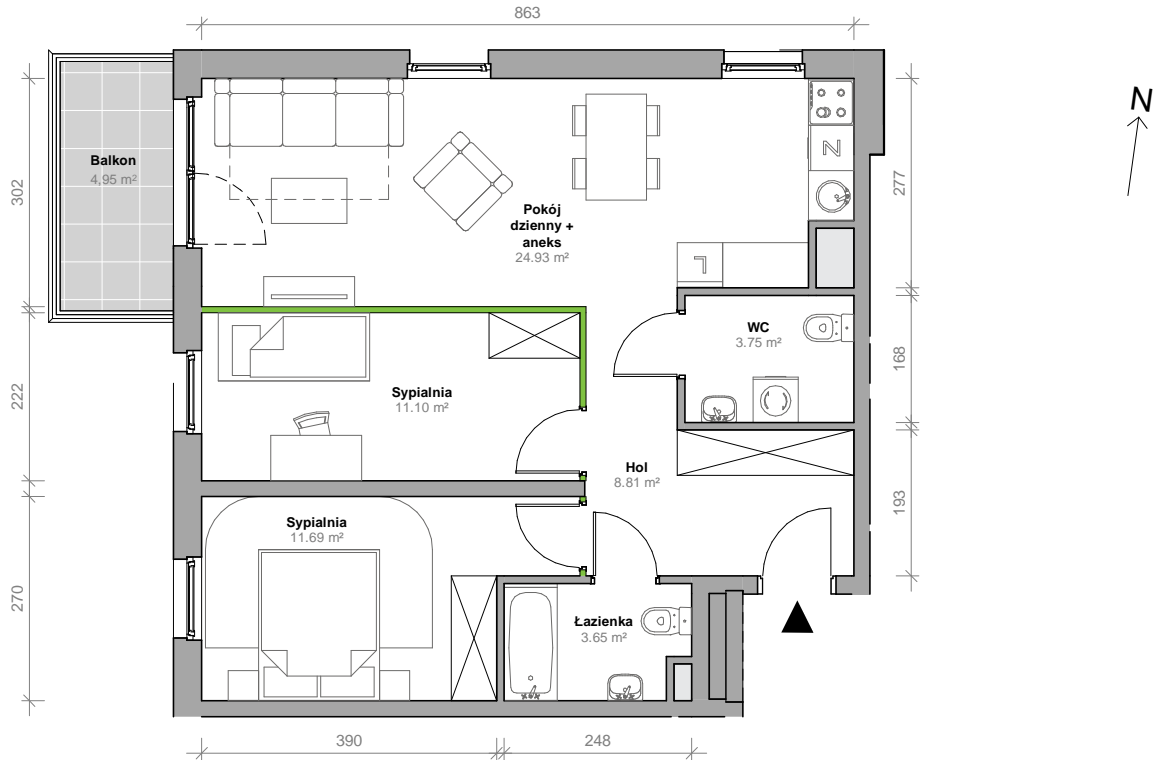

Przemyska Vita

H.3.M11

Powierzchnia **63,93**

Piętro **3**

Aranżacja mieszkania jest przykładowa.

Powierzchnia **użytkowa**

nie uwzględnia powierzchni pod ścianami działowymi

Hol	8,81 m ²
Łazienka	3,65 m ²
Sypialnia	11,69 m ²
Sypialnia	11,10 m ²
Pokój dzienny + aneks	24,93 m ²
WC	3,75 m ²
Razem	63,93
+ balkon	4,95 m ²

Rzut kondygnacji **3**

Plan osiedla **Budynek H**

U nas nigdy nie płacisz za powierzchnię pod ścianami działowymi