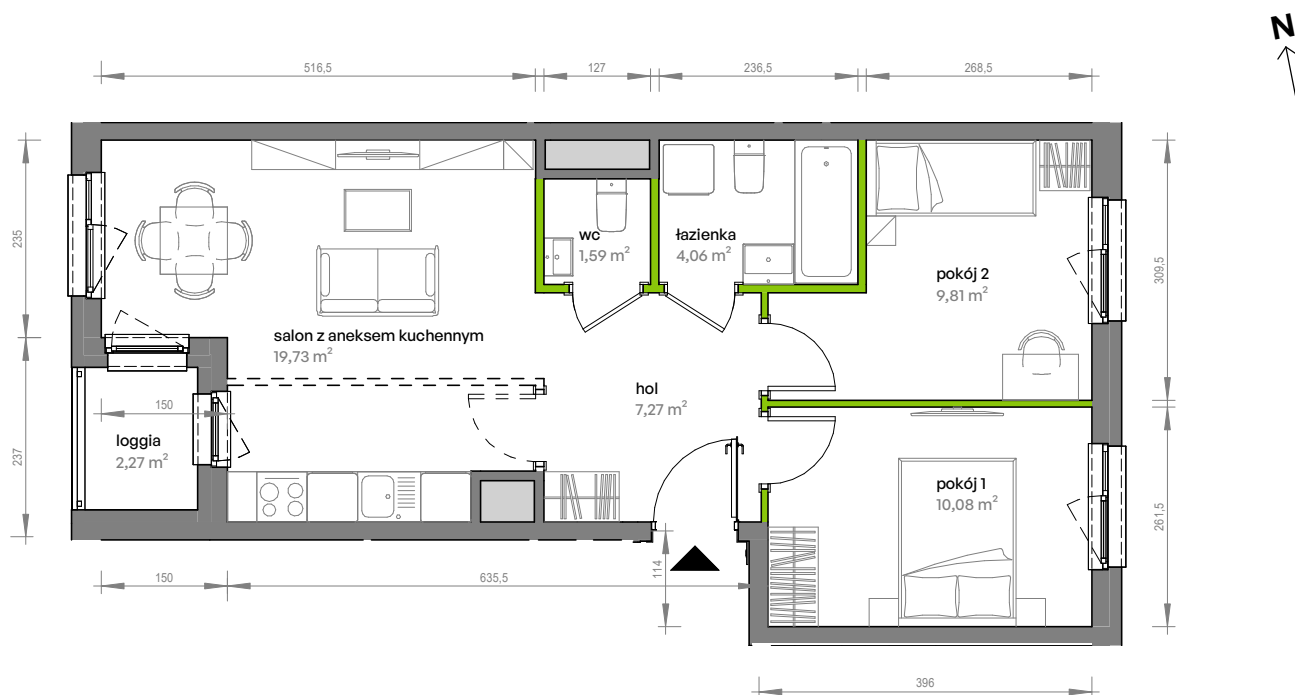

Unii Lubelskiej Vita.

nr E.01.261

Powierzchnia **52,54 m²**

Piętro 1

Aranżacja mieszkania jest przykładowa

Powierzchnia użytkowa

hol	7,27 m ²
pokój 1	10,08 m ²
pokój 2	9,81 m ²
salon z aneksem kuchennym	19,73 m ²
wc	1,59 m ²
łazienka	4,06 m ²
Razem	52,54 m²
+ loggia	2,27 m ²

Rzut kondygnacji Piętro 1

Plan osiedla

U nas nigdy nie płacisz za powierzchnię pod ścianami działowymi

DEVELIA

Biuro sprzedaży
Poznań, ul. Milczańska 1

Tel.: 61 333 33 00
poznan@develia.pl

develia.pl