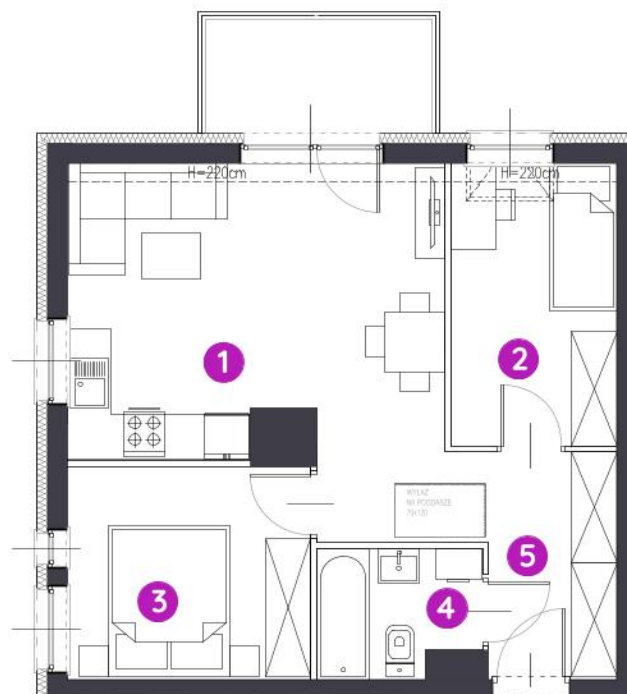

Murapol Zielony Żurawiniec

Poznań | ul. Sielawy

0 1 2 5m

Podziałka podana z tolerancją +/- 5%

Aranżacja mieszkania ma charakter poglądowy.

mieszkanie	7.A.4.11
piętro	4
budynek	7

1. salon z aneksem kuch.	18,30 m²
2. sypialnia	7,81 m²
3. sypialnia	8,96 m²
4. łazienka	3,43 m²
5. korytarz	7,67 m²

 powierzchnia ścian działowych nadających się do demontażu **1,63 m²**

metraż **47,80 m²**
balkon **4,50 m²**

Biuro Sprzedaży: Poznań, ul. Sielawy 25 - **T: 061 826 69 84, M: poznan@murapol.pl**. Centrala: Bielsko-Biała, ul. Dworkowa 4, T: 33 819 33 33, M: sekretariat@murapol.pl, **murapol.pl**

UWAGA: Powierzchnia liczona wg PN-ISO 9836 1997. Na etapie projektu wykonawczego i realizacji obiektu mogą wystąpić korekty w powierzchni lokali i układzie ścian, powierzchnia liczona w stanie wykończonym. Do obliczeń przyjęto 1,5 cm tynku. Do powierzchni użytkowej lokalu wlicza się powierzchnię pod ścianami działowymi, nadającymi się do demontażu.