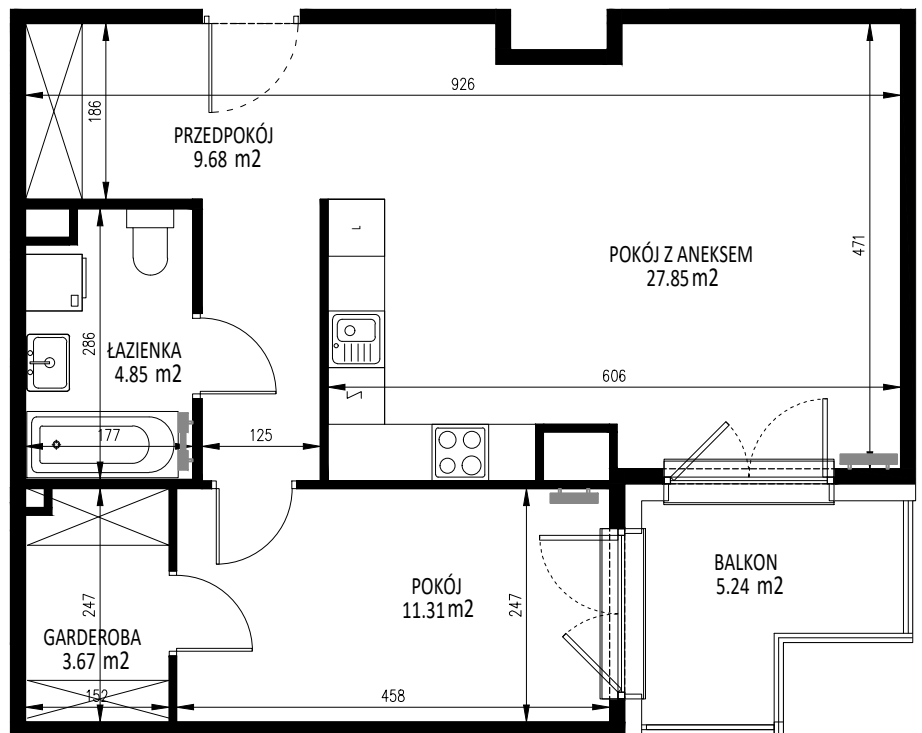

KRAKOWSKIE TARASY

ul. Krakowska 88

BIURO SPRZEDAŻY
ul. Krakowska 88, 50-427 Wrocław
tel. 71 740 00 14
krakowskietarasy@ims-budownictwo.pl

www.ims-budownictwo.pl

Nr mieszkania	Klatka	Piętro	Liczba pokoi	Powierzchnia [m ²]	Powierzchnia balkonu[m ²]
97	4	5 piętro	2	57,37	5,24

LOKALIZACJA W BUDYNKU

Ostateczna powierzchnia lokali zostanie określona na podstawie pomiaru powykonawczego.
Załączony rzut należy traktować poglądowo, jest on prezentowany w celu przedstawienia rozkładu funkcjonalnego pomieszczeń w obrębie lokalu.
Powierzchnię podano dla budynku w stanie wykończonym, na poziomie podłogi.
Do powierzchni kondygnacji nie są wliczane szachty instalacyjne wraz z ich obudową i wykończeniem oraz ścianki działowe.